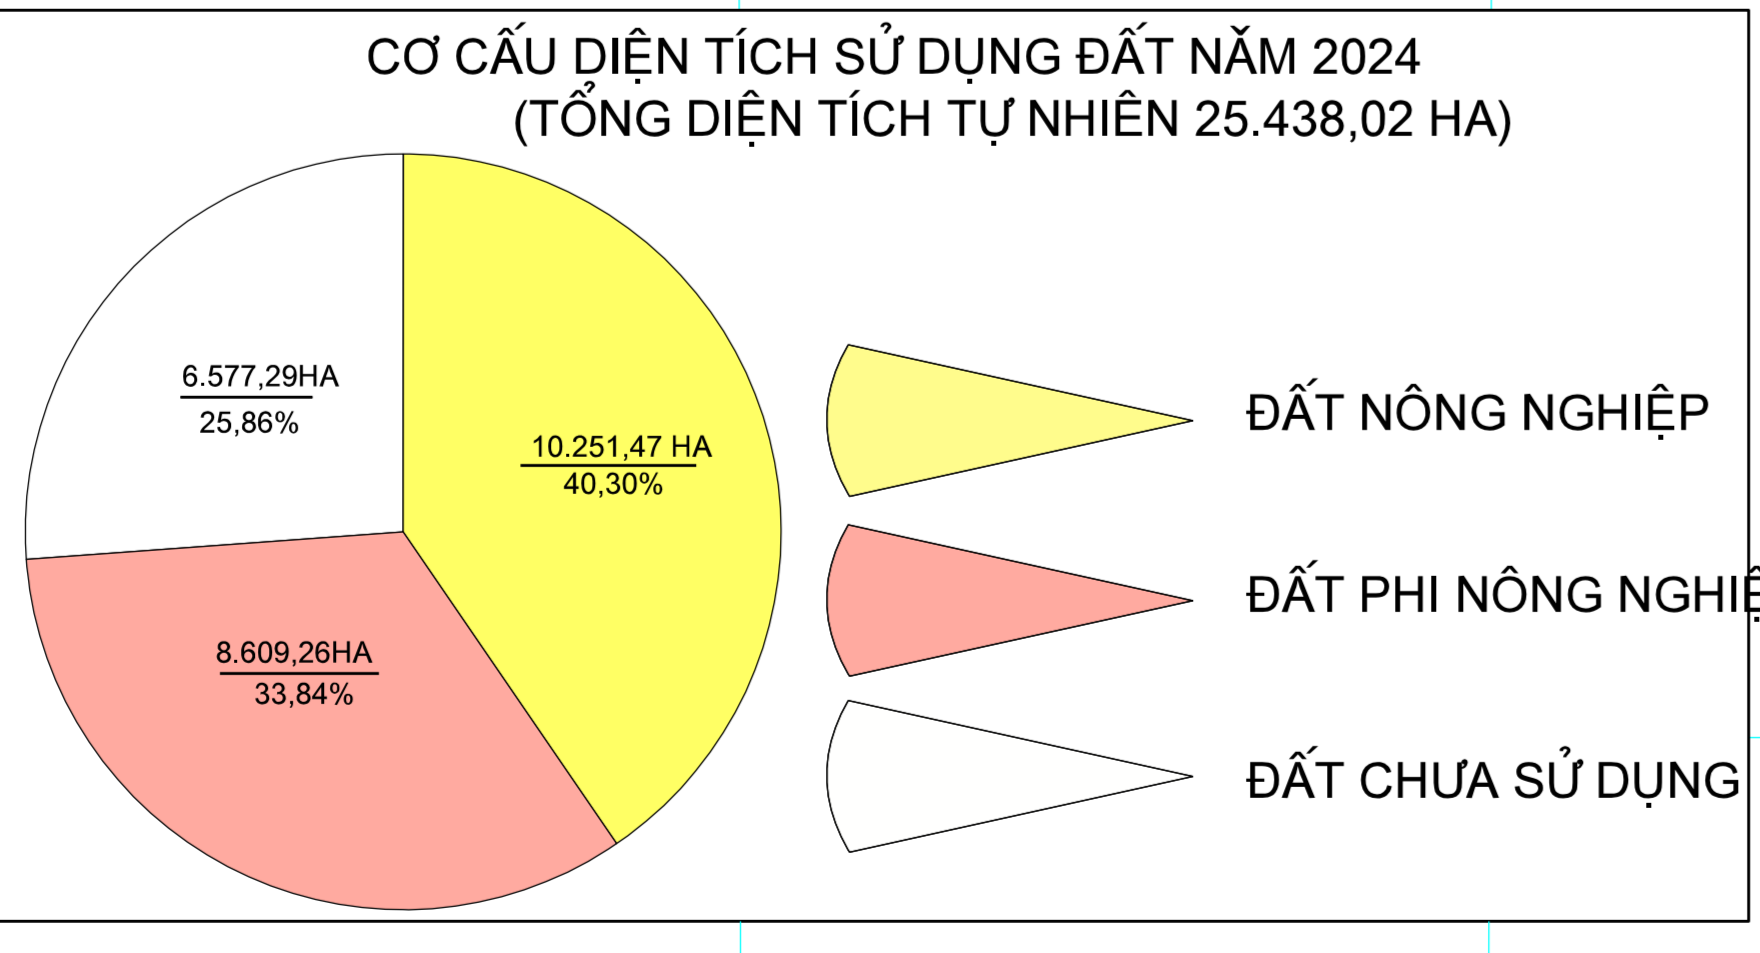

BẢN ĐỒ KẾ HOẠCH SỬ DỤNG ĐẤT NĂM 2024 THÀNH PHỐ NHA TRANG - TỈNH KHÁNH HÒA

ỦY BAN NHÂN DÂN TỈNH KHÁNH HÒA	SỞ TÀI NGUYÊN VÀ MÔI TRƯỜNG TỈNH KHÁNH HÒA	ỦY BAN NHÂN DÂN THÀNH PHỐ NHA TRANG	CÔNG TY CỔ PHẦN QUY HOẠCH VÀ THIẾT KẾ XÂY DỰNG MIỀN TRUNG
NHA TRANG, NGÀY ... THÁNG ... NĂM 2023	KHÁNH HÒA, NGÀY ... THÁNG ... NĂM 2023	NHA TRANG, NGÀY ... THÁNG ... NĂM 2023	NHA TRANG, NGÀY ... THÁNG ... NĂM 2023
CHỦ TỊCH	GIÁM ĐỐC	CHỦ TỊCH	TỔNG GIÁM ĐỐC