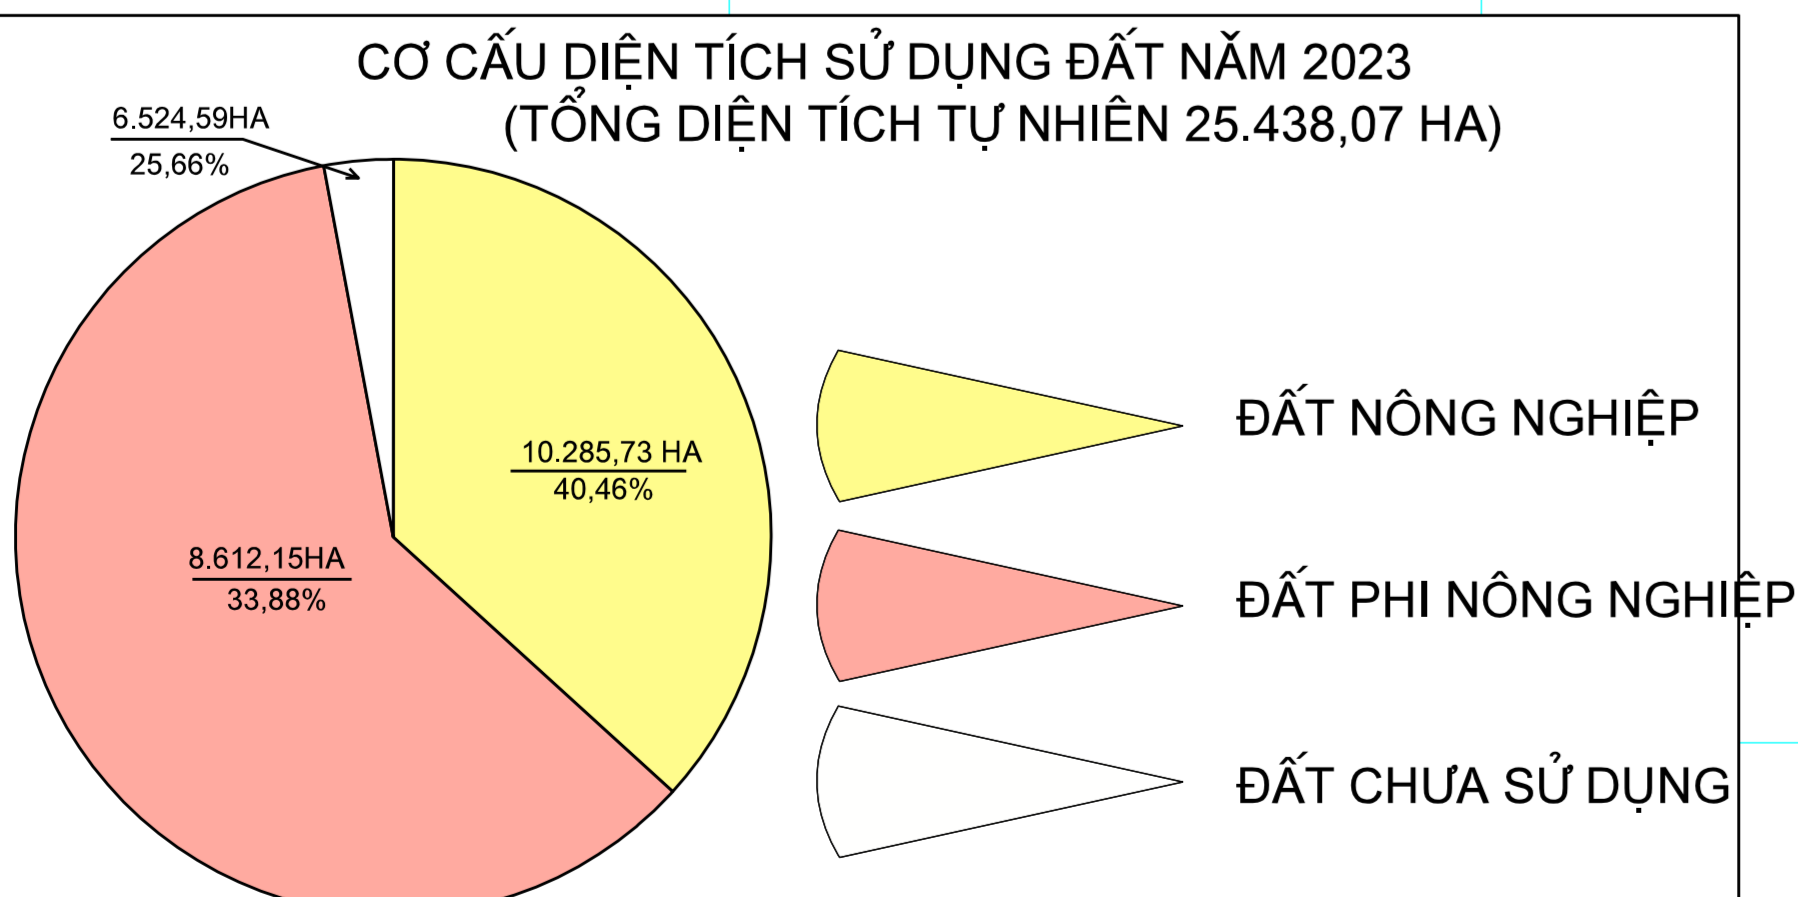

BẢN ĐỒ KẾ HOẠCH SỬ DỤNG ĐẤT NĂM 2023 THÀNH PHỐ NHA TRANG - TỈNH KHÁNH HÒA

ỦY BAN NHÂN DÂN TỈNH KHÁNH HÒA	SỞ TÀI NGUYÊN VÀ MÔI TRƯỜNG TỈNH KHÁNH HÒA	ỦY BAN NHÂN DÂN THÀNH PHỐ NHA TRANG	CÔNG TY CỔ PHẦN QUY HOẠCH VÀ THIẾT KẾ XÂY DỰNG MIỀN TRUNG
NHA TRANG, NGÀY ... THÁNG ... NĂM 2023	KHÁNH HÒA, NGÀY ... THÁNG ... NĂM 2023	NHA TRANG, NGÀY ... THÁNG ... NĂM 2023	NHA TRANG, NGÀY ... THÁNG ... NĂM 2023
CHỦ TỊCH	GIÁM ĐỐC	CHỦ TỊCH	TỔNG GIÁM ĐỐC