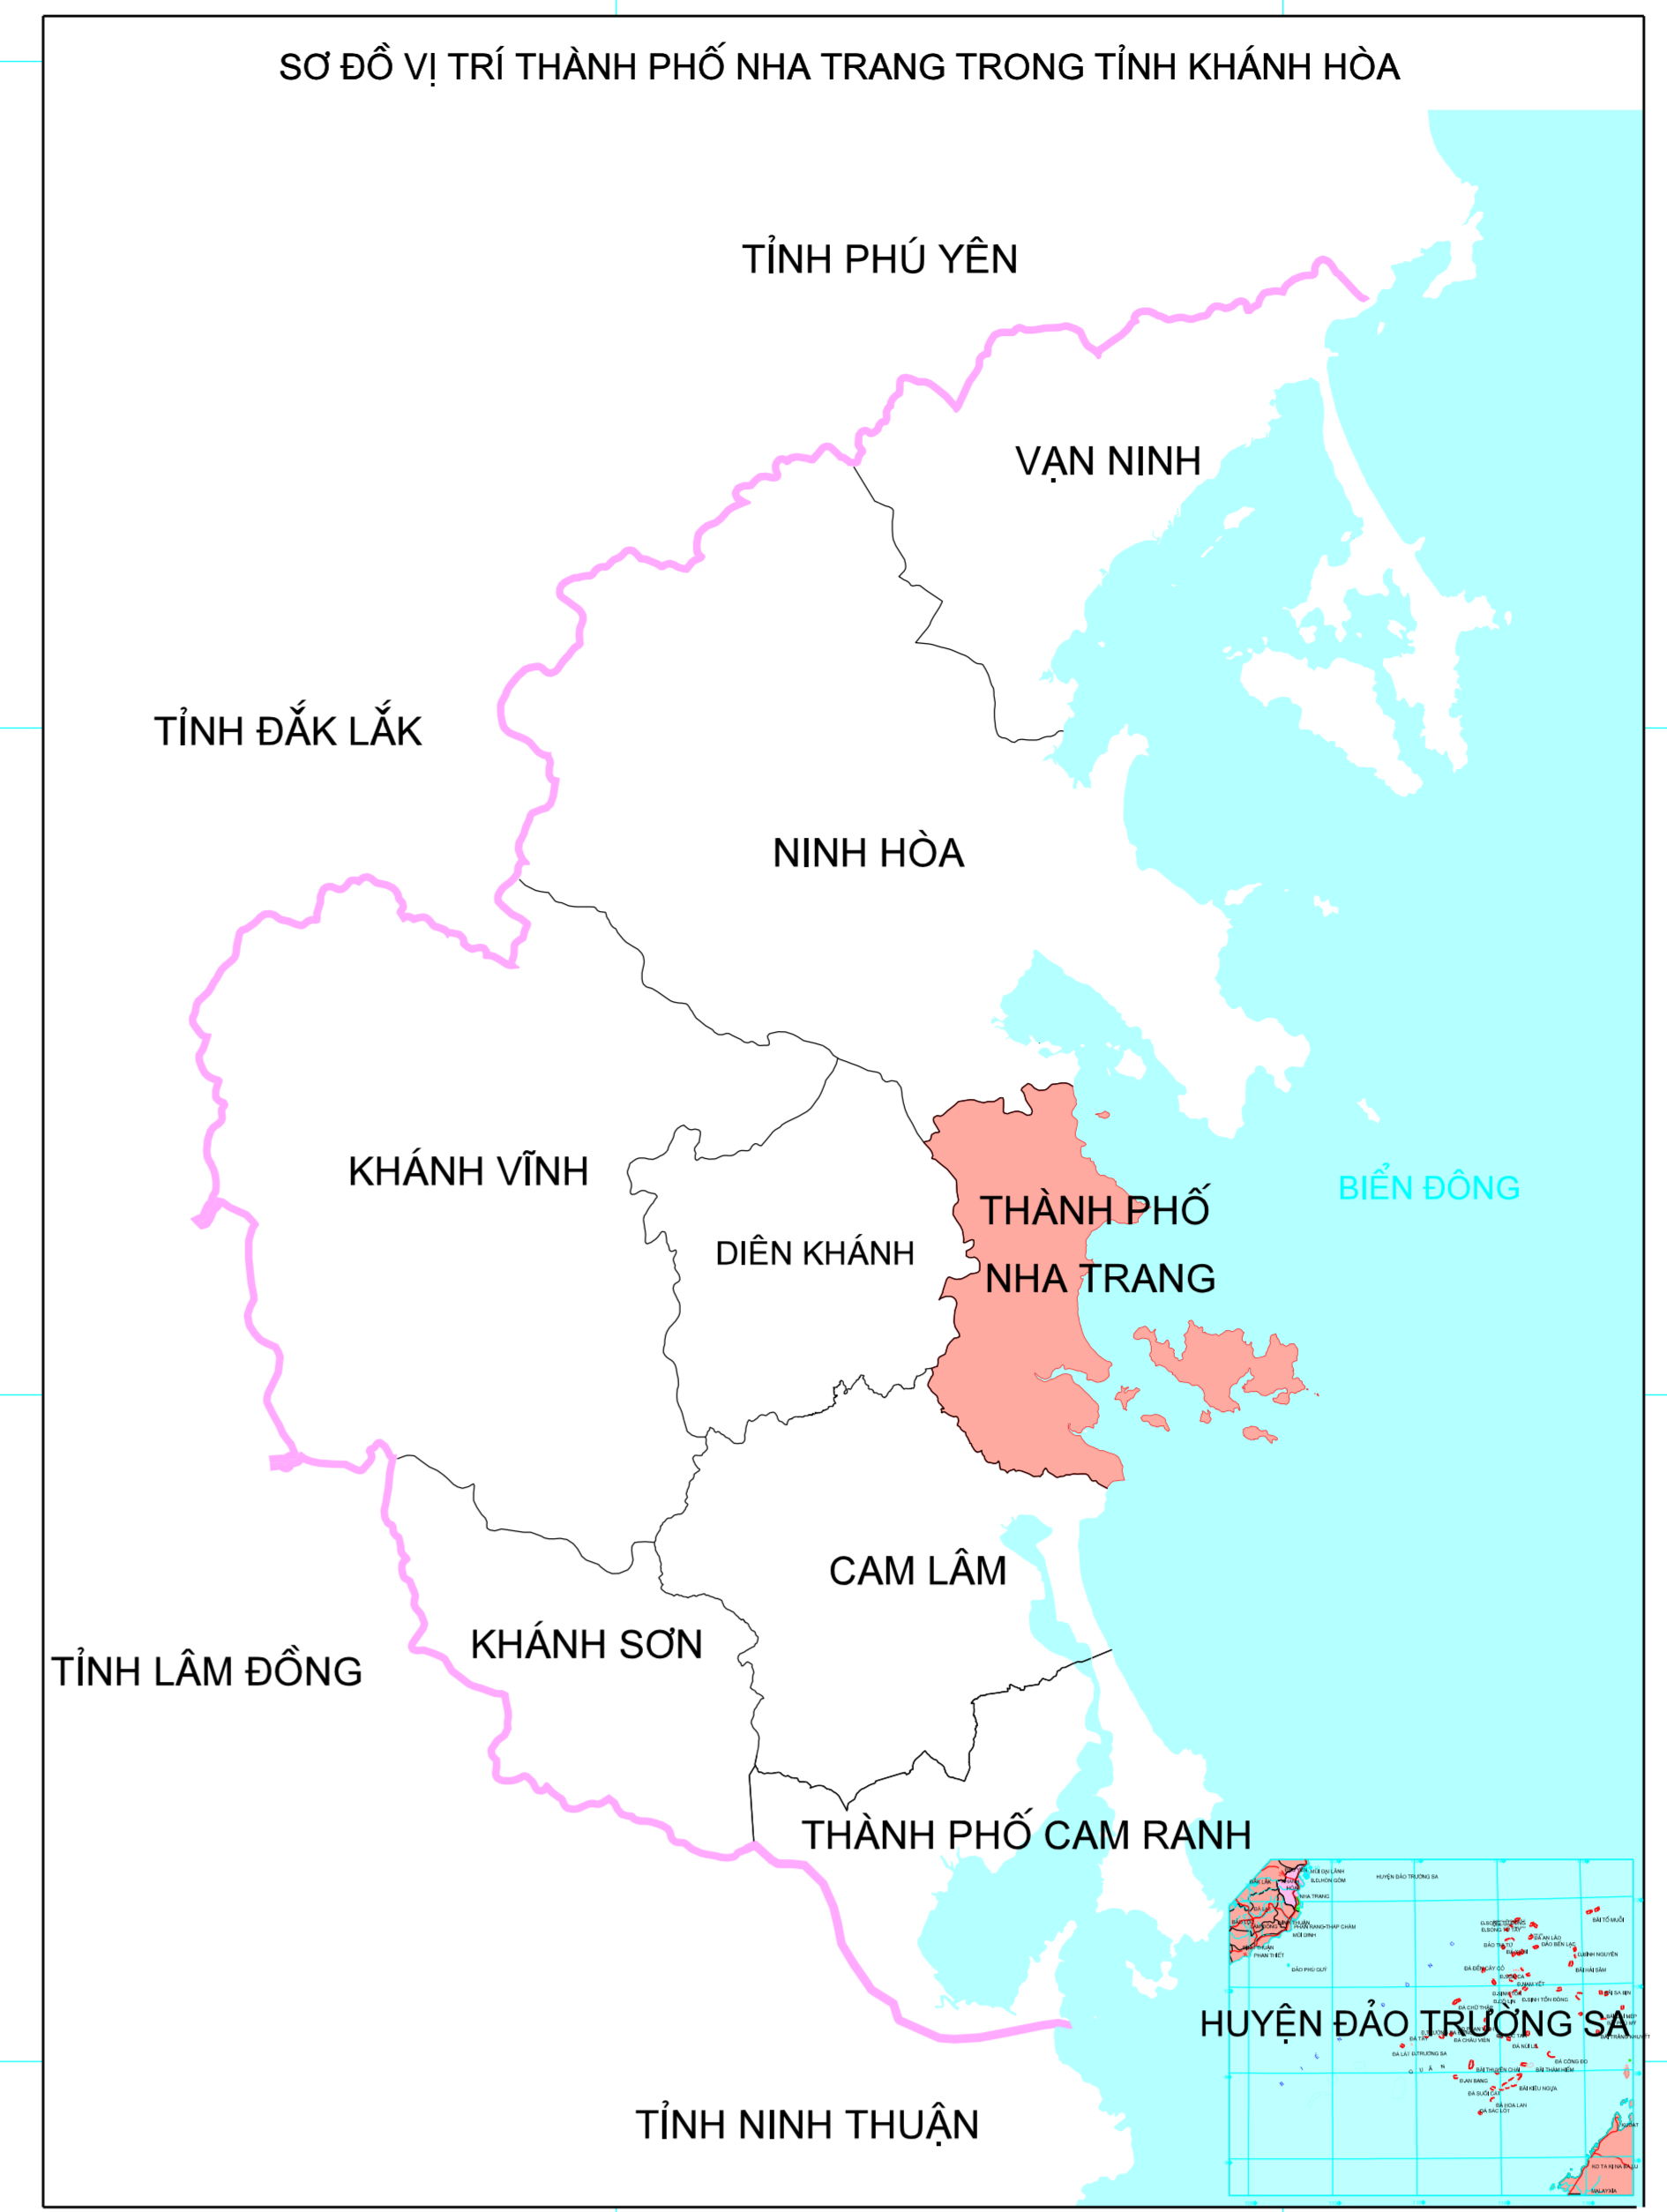

BẢN ĐỒ KẾ HOẠCH SỬ DỤNG ĐẤT NĂM 2023 THÀNH PHỐ NHA TRANG - TỈNH KHÁNH HÒA

ỦY BAN NHÂN DÂN TỈNH KHÁNH HÒA	SỞ TÀI NGUYÊN VÀ MÔI TRƯỜNG TỈNH KHÁNH HÒA	ỦY BAN NHÂN DÂN THÀNH PHỐ NHA TRANG	CÔNG TY CỔ PHẦN QUY HOẠCH VÀ THIẾT KẾ XÂY DỰNG MIỀN TRUNG
NHA TRANG, NGÀY ... THÁNG ... NĂM 2023	KHÁNH HÒA, NGÀY ... THÁNG ... NĂM 2023	NHA TRANG, NGÀY ... THÁNG ... NĂM 2023	NHA TRANG, NGÀY ... THÁNG ... NĂM 2023
CHỦ TỊCH	GIÁM ĐỐC	CHỦ TỊCH	TỔNG GIÁM ĐỐC