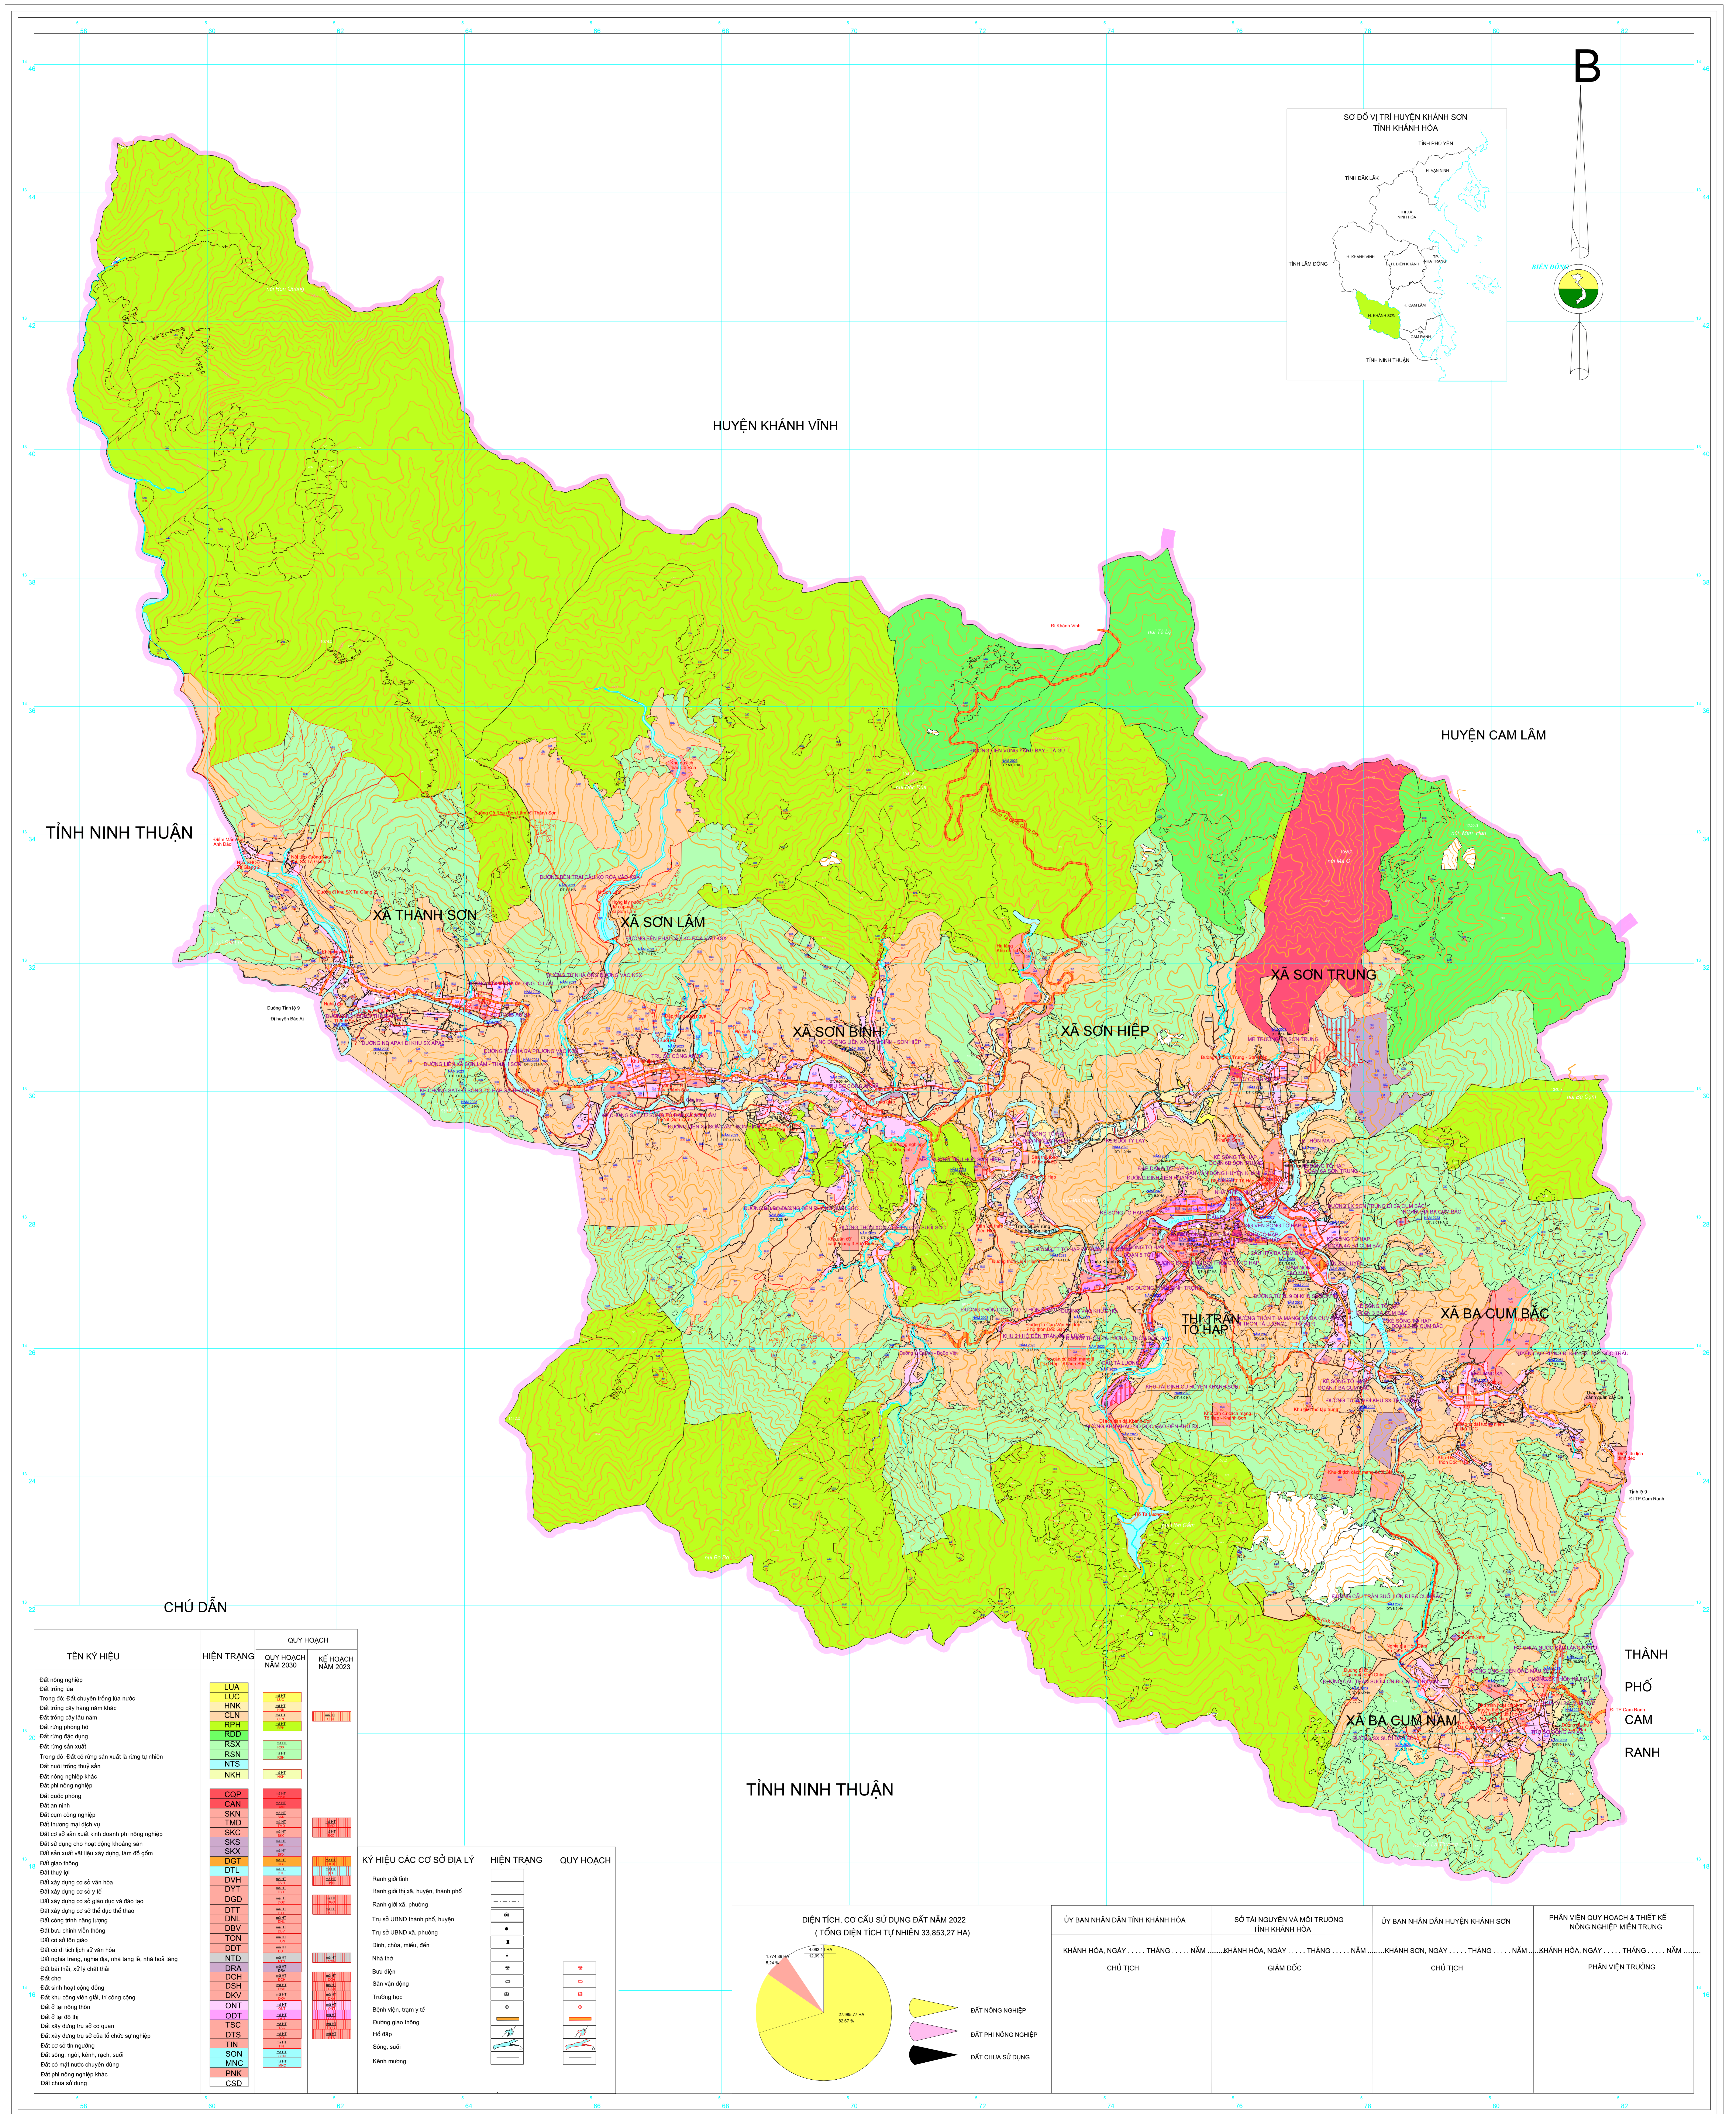

BẢN ĐỒ KẾ HOẠCH SỬ DỤNG ĐẤT NĂM 2023

HUYỆN KHÁNH SƠN - TỈNH KHÁNH HÒA

TỶ LỆ 1 : 25 000