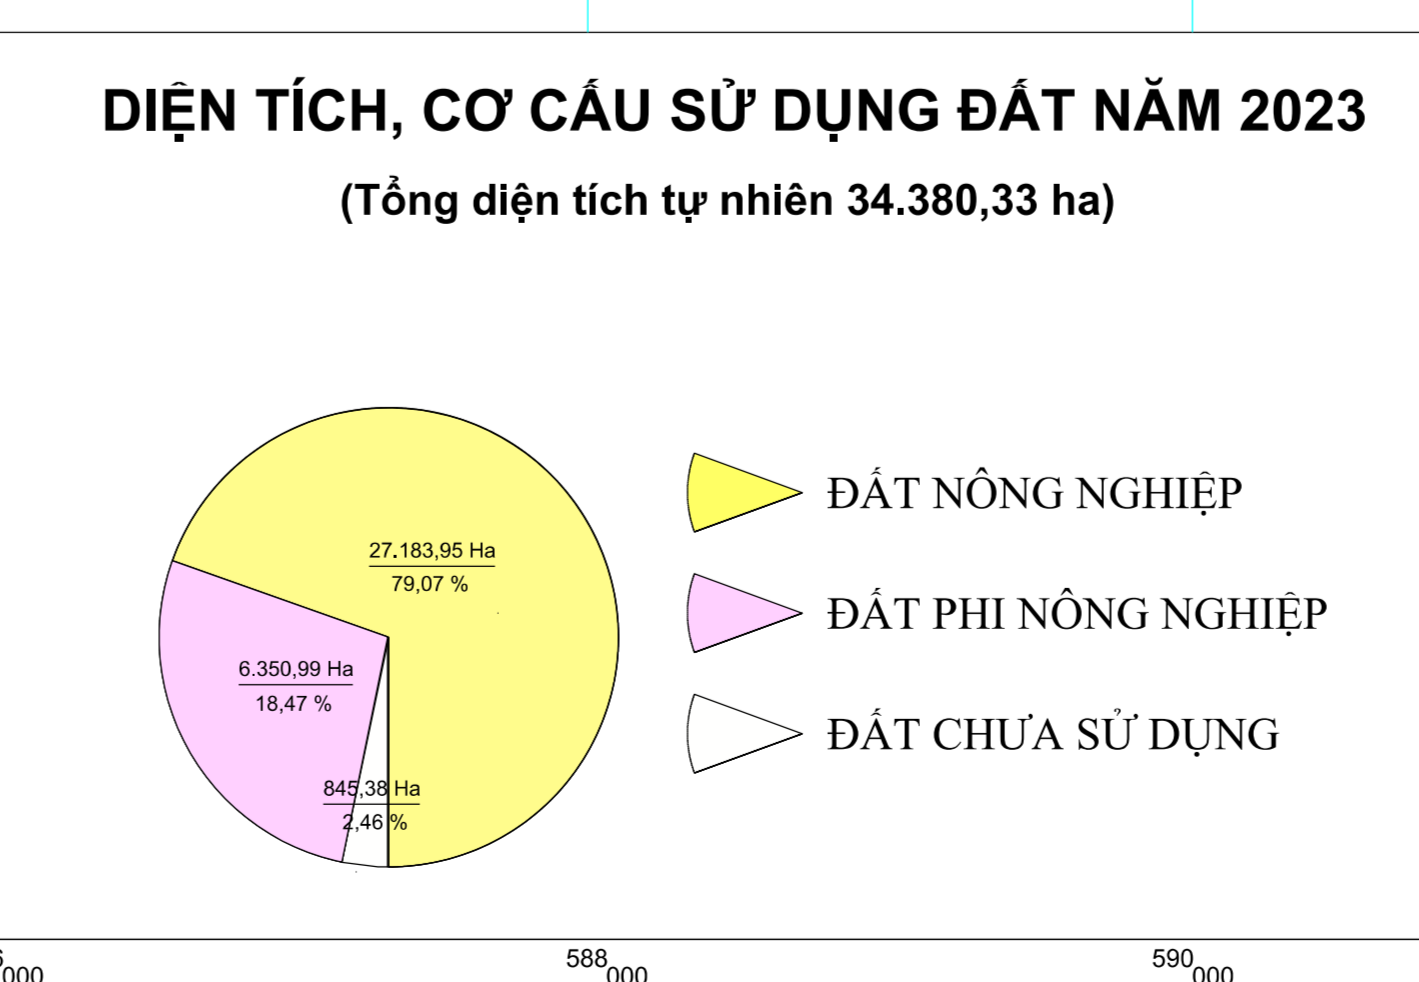

TÊN KÝ HIỆU	KÝ HIỆU		KÝ HIỆU		KÝ HIỆU	
	HẸN TRẠNG	CHỈ DẪN	HẸN TRẠNG	CHỈ DẪN	HẸN TRẠNG	CHỈ DẪN
Đất nông nghiệp	[Symbol]	Đất trồng lúa	[Symbol]	Đất trồng cây hàng năm khác	[Symbol]	Đất trồng cây lâu năm
Đất phi nông nghiệp	[Symbol]	Đất ở	[Symbol]	Đất xây dựng cơ sở hạ tầng	[Symbol]	Đất công nghiệp
Đất chưa sử dụng	[Symbol]	Đất rừng phòng hộ	[Symbol]	Đất rừng đặc dụng	[Symbol]	Đất rừng sản xuất

TÊN KÝ HIỆU	KÝ HIỆU		KÝ HIỆU	
	HẸN TRẠNG	CHỈ DẪN	HẸN TRẠNG	CHỈ DẪN
Đường giao thông	[Symbol]	Đường quốc lộ	[Symbol]	Đường tỉnh lộ
Đường thủy	[Symbol]	Đường sông	[Symbol]	Đường kênh
Biên giới	[Symbol]	Biên giới xã	[Symbol]	Biên giới huyện

TÊN KÝ HIỆU	KÝ HIỆU	
	HẸN TRẠNG	CHỈ DẪN
Đường sắt	[Symbol]	Đường sắt
Đường cáp quang	[Symbol]	Đường cáp quang
Đường dây điện	[Symbol]	Đường dây điện