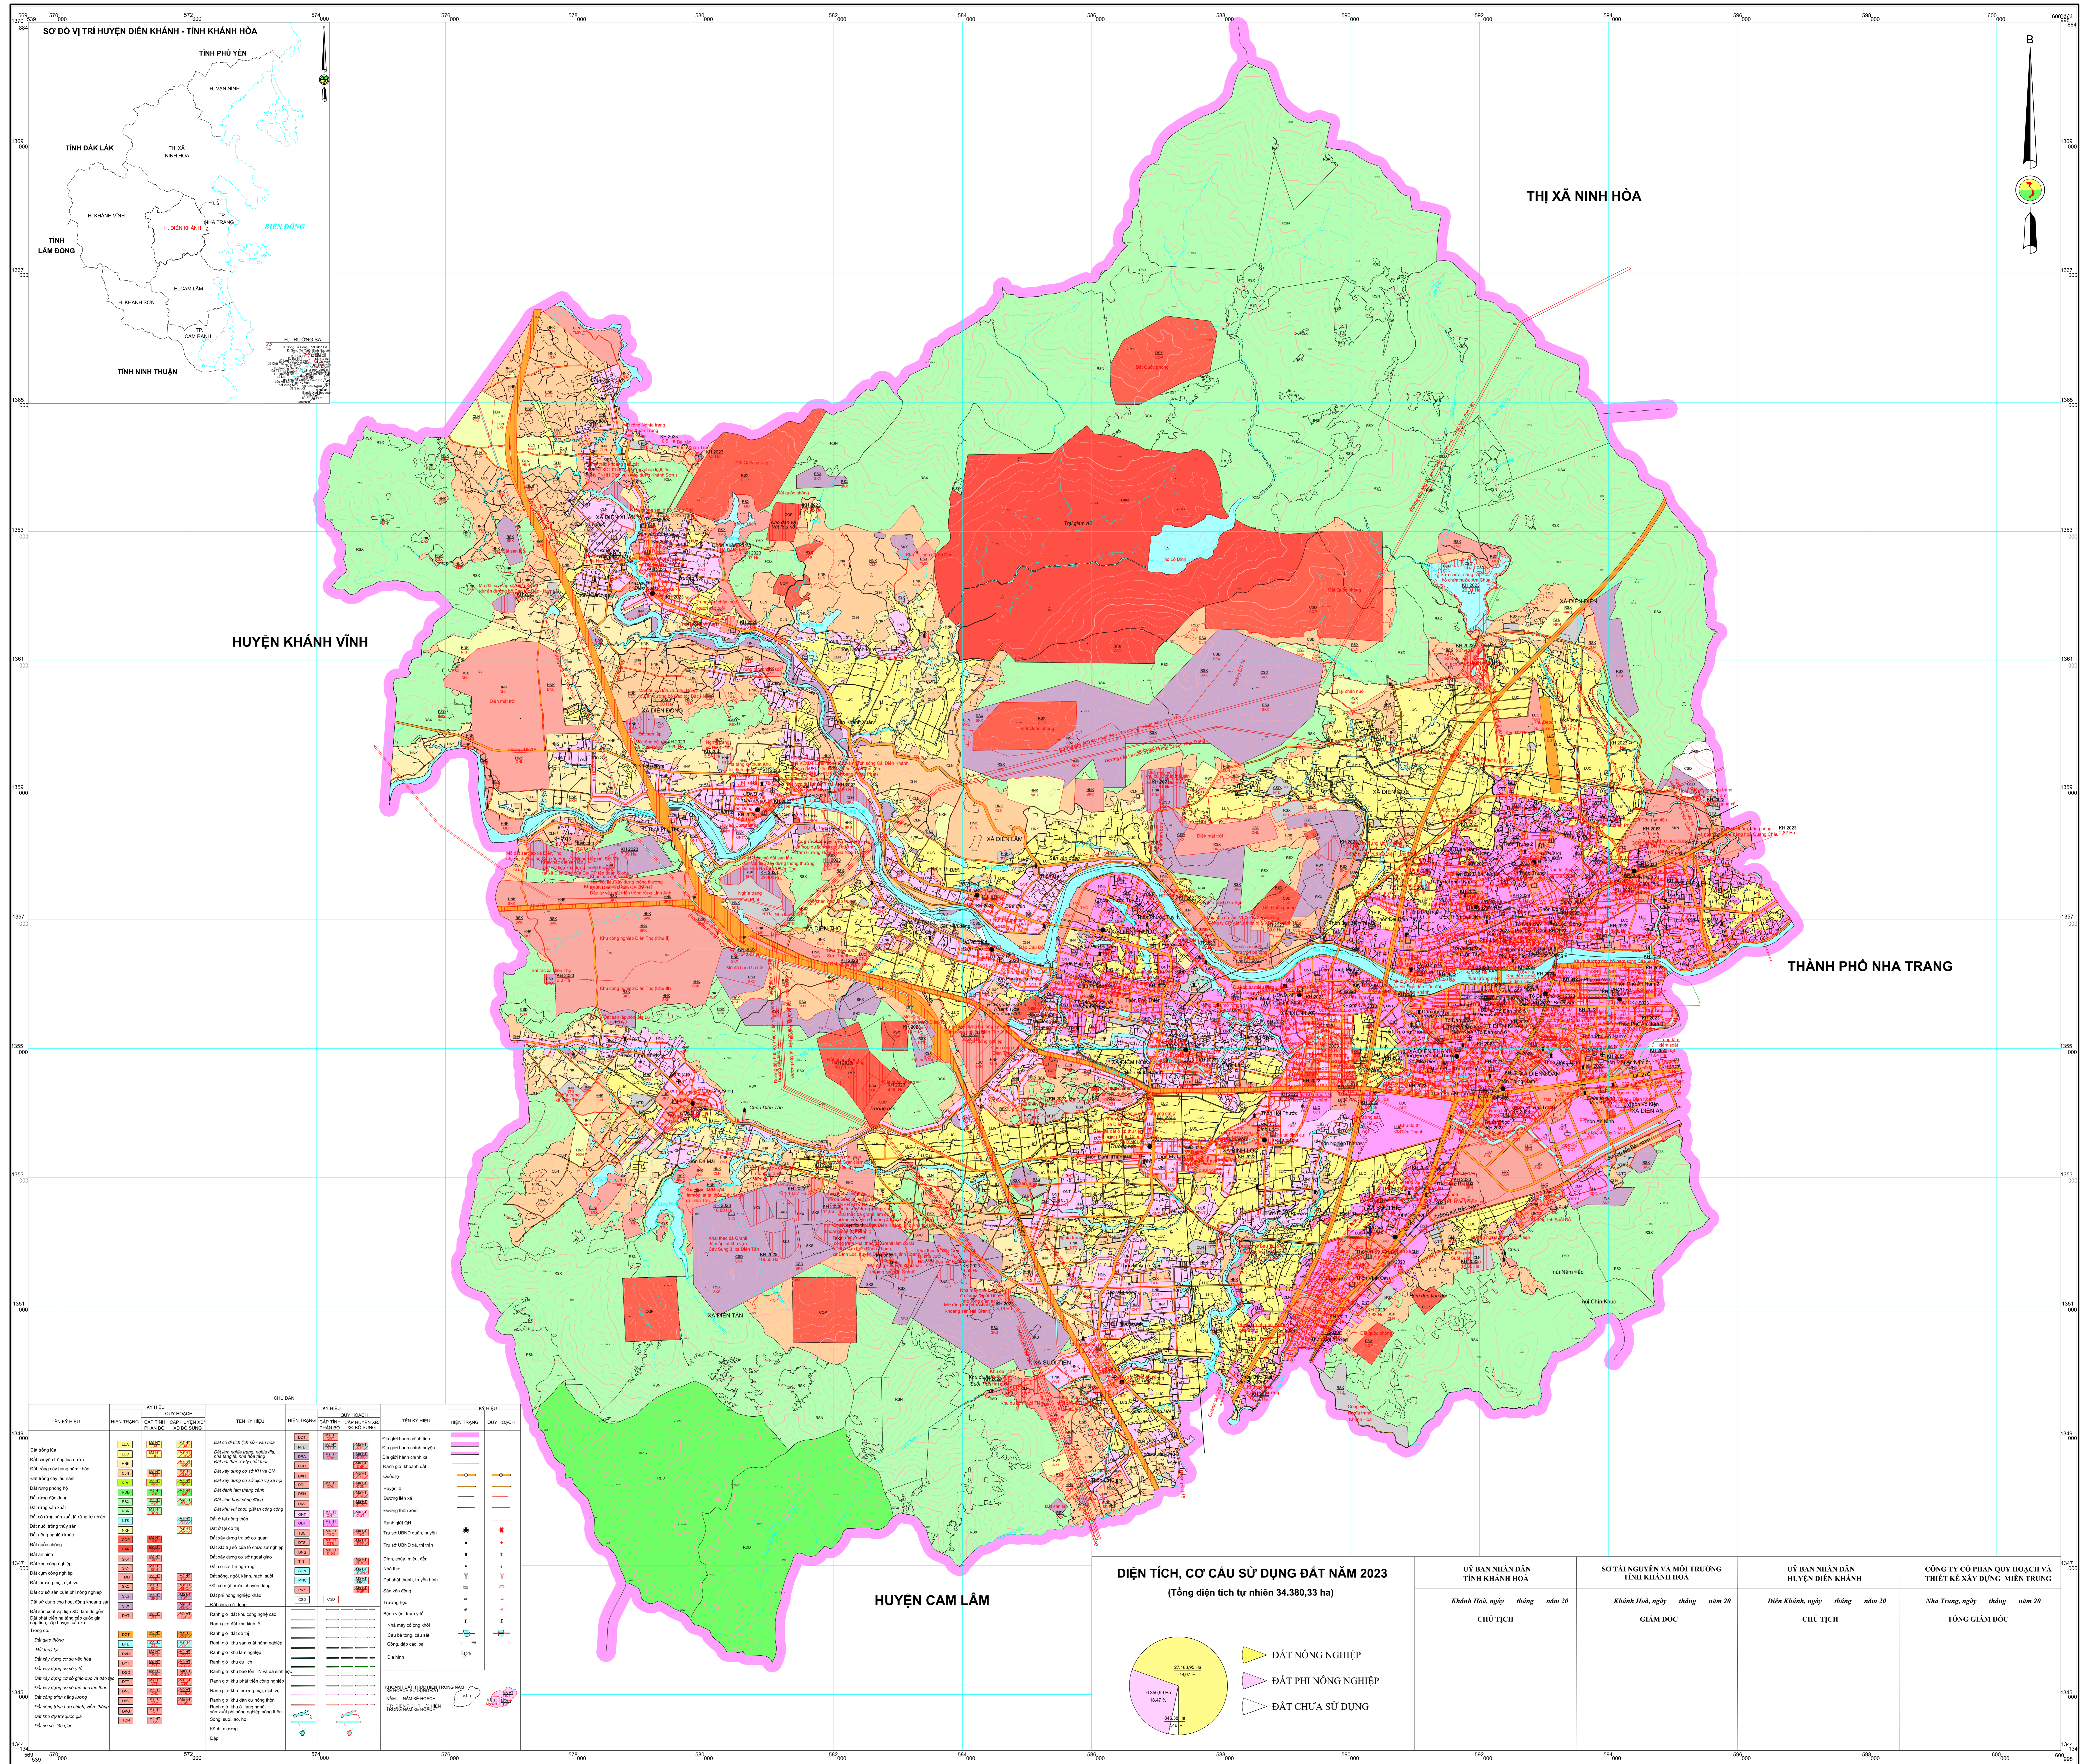

BẢN ĐỒ KẾ HOẠCH SỬ DỤNG ĐẤT NĂM 2023

HUYỆN DIÊN KHÁNH - TỈNH KHÁNH HÒA

TÊN KÝ HIỆU	KÝ HIỆU		KÝ HIỆU		KÝ HIỆU	
	HẸN TRẠNG	CHỈ DẪN	HẸN TRẠNG	CHỈ DẪN	HẸN TRẠNG	CHỈ DẪN
Đất nông nghiệp	[Symbol]	Đất trồng lúa	[Symbol]	Đất trồng cây hàng năm khác	[Symbol]	Đất trồng cây lâu năm
Đất phi nông nghiệp	[Symbol]	Đất ở	[Symbol]	Đất xây dựng cơ sở hạ tầng	[Symbol]	Đất công nghiệp
Đất chưa sử dụng	[Symbol]	Đất rừng phòng hộ	[Symbol]	Đất rừng đặc dụng	[Symbol]	Đất rừng sản xuất

TÊN KÝ HIỆU	KÝ HIỆU		KÝ HIỆU	
	HẸN TRẠNG	CHỈ DẪN	HẸN TRẠNG	CHỈ DẪN
Đường giao thông	[Symbol]	Đường quốc lộ	[Symbol]	Đường tỉnh lộ
Đường thủy	[Symbol]	Đường sông	[Symbol]	Đường kênh
Biên giới	[Symbol]	Biên giới xã	[Symbol]	Biên giới huyện

TÊN KÝ HIỆU	KÝ HIỆU	
	HẸN TRẠNG	CHỈ DẪN
Đường sắt	[Symbol]	Đường sắt
Đường cáp quang	[Symbol]	Đường cáp quang
Đường dây điện	[Symbol]	Đường dây điện

ỦY BAN NHÂN DÂN TỈNH KHÁNH HÒA	SỞ TÀI NGUYÊN VÀ MÔI TRƯỜNG TỈNH KHÁNH HÒA	ỦY BAN NHÂN DÂN HUYỆN DIÊN KHÁNH	CÔNG TY CỔ PHẦN QUY HOẠCH VÀ THIẾT KẾ XÂY DỰNG MIỀN TRUNG
Khánh Hòa, ngày tháng năm 20	Khánh Hòa, ngày tháng năm 20	Diên Khánh, ngày tháng năm 20	Nha Trang, ngày tháng năm 20
CHỦ TỊCH	GIÁM ĐỐC	CHỦ TỊCH	TỔNG GIÁM ĐỐC