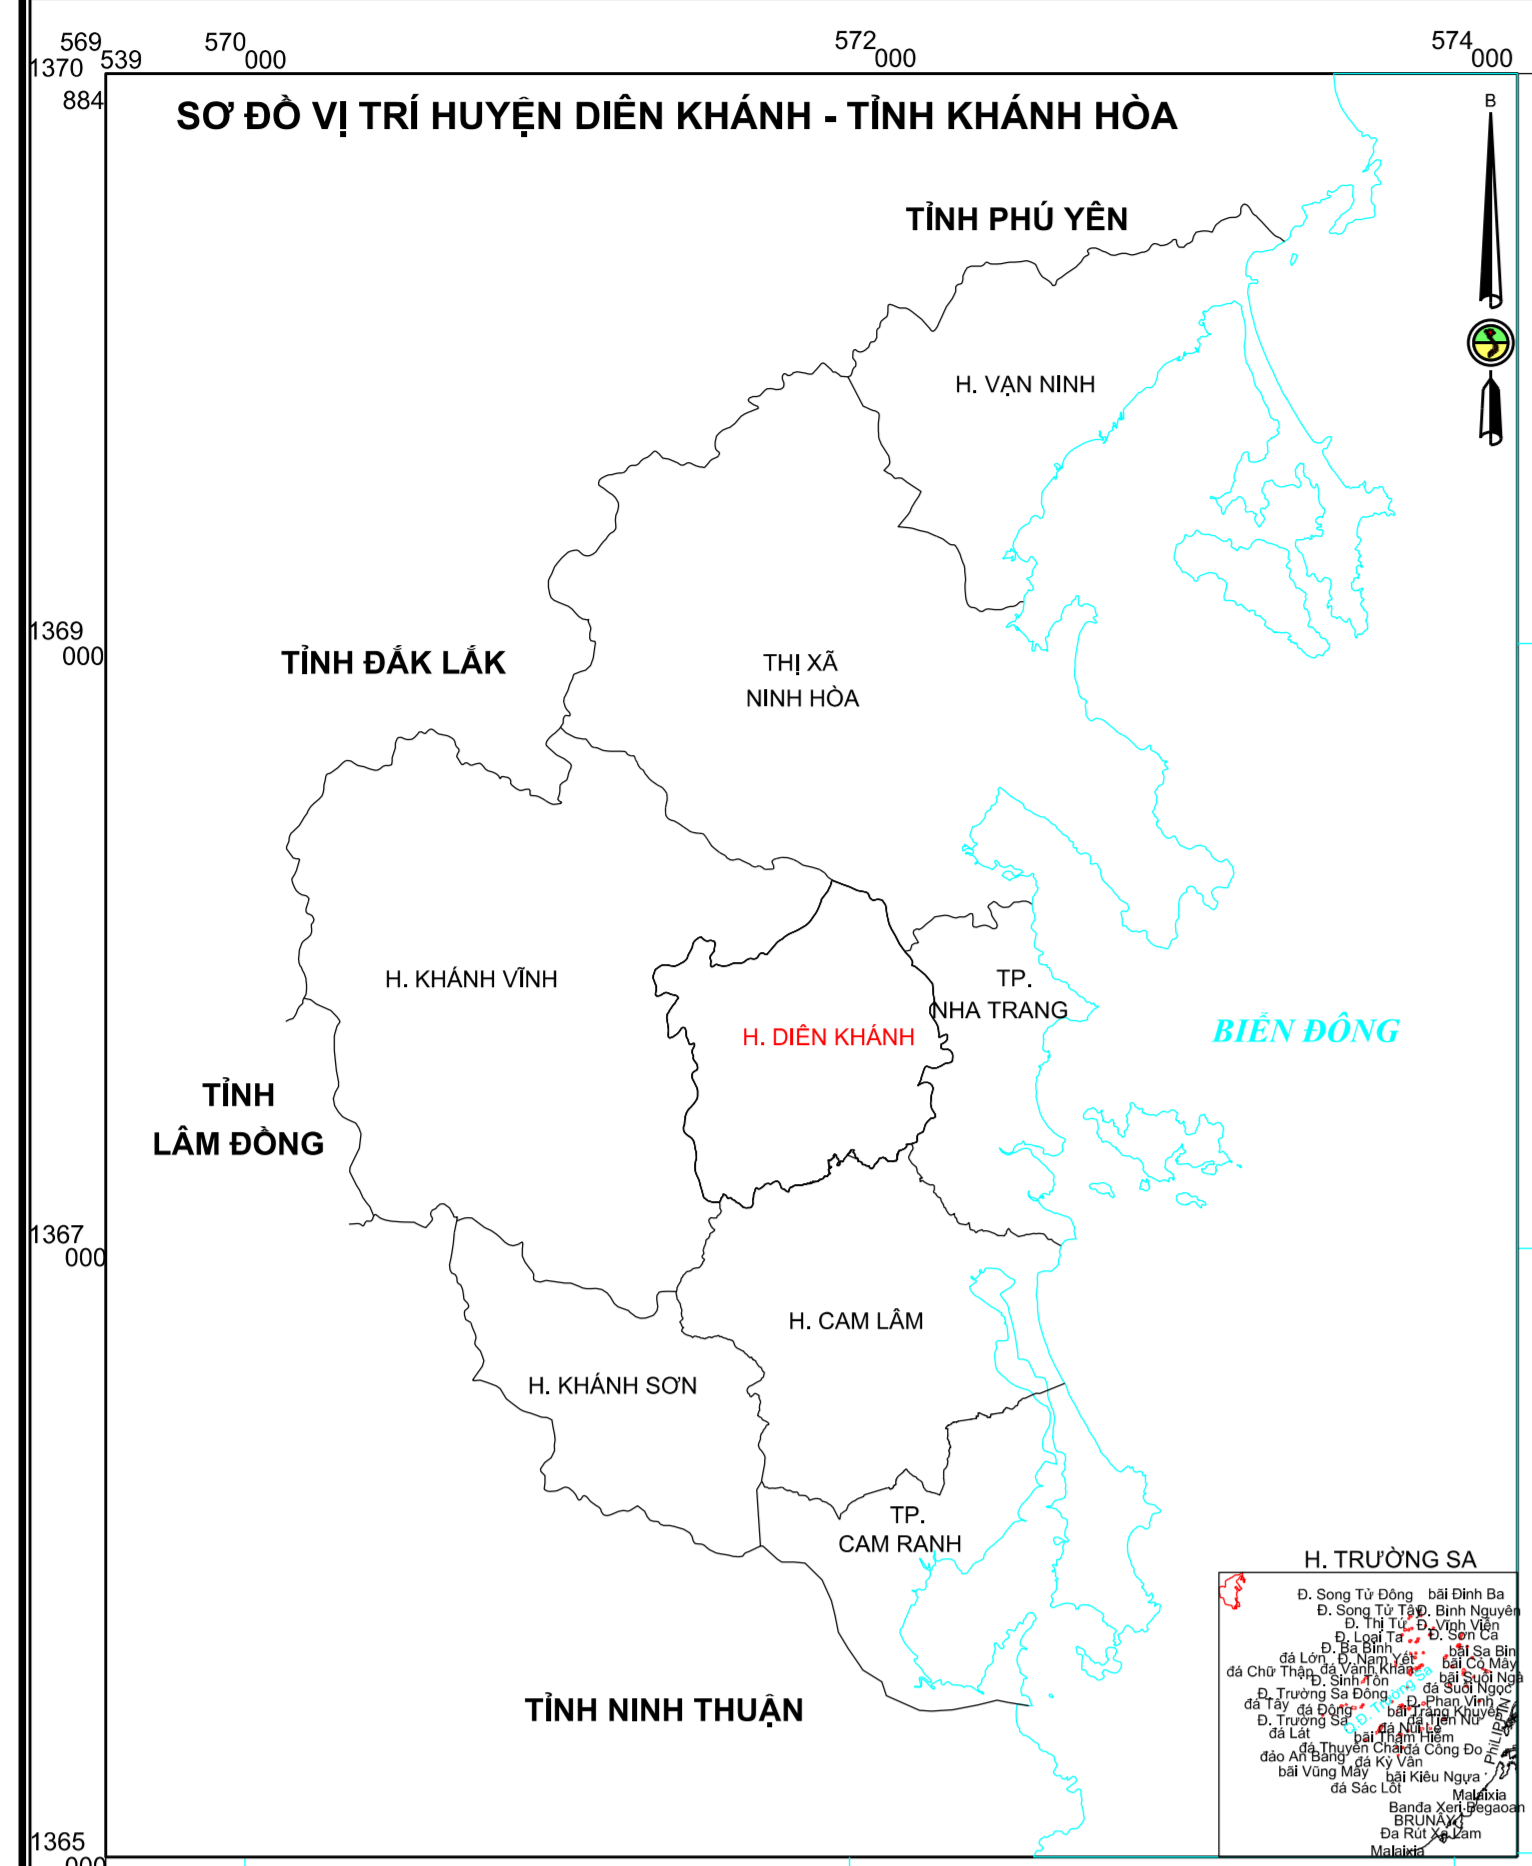

BẢN ĐỒ KẾ HOẠCH SỬ DỤNG ĐẤT NĂM 2023

HUYỆN DIÊN KHÁNH - TỈNH KHÁNH HÒA

TÊN KÝ HIỆU	KÝ HIỆU		KÝ HIỆU		KÝ HIỆU	
	HẸN TRẠNG	CHỈ DẪN	HẸN TRẠNG	CHỈ DẪN	HẸN TRẠNG	CHỈ DẪN
Đất nông nghiệp	[Symbol]	Đất trồng lúa	[Symbol]	Đất trồng cây hàng năm khác	[Symbol]	Đất trồng cây lâu năm
Đất phi nông nghiệp	[Symbol]	Đất ở	[Symbol]	Đất xây dựng cơ sở hạ tầng	[Symbol]	Đất công nghiệp
Đất chưa sử dụng	[Symbol]	Đất rừng phòng hộ	[Symbol]	Đất rừng đặc dụng	[Symbol]	Đất rừng sản xuất

TÊN KÝ HIỆU	KÝ HIỆU		KÝ HIỆU	
	HẸN TRẠNG	CHỈ DẪN	HẸN TRẠNG	CHỈ DẪN
Đường giao thông	[Symbol]	Đường quốc lộ	[Symbol]	Đường tỉnh lộ
Đường thủy	[Symbol]	Đường sông	[Symbol]	Đường kênh
Biên giới	[Symbol]	Biên giới xã	[Symbol]	Biên giới huyện

TÊN KÝ HIỆU	KÝ HIỆU	
	HẸN TRẠNG	CHỈ DẪN
Đường sắt	[Symbol]	Đường sắt
Đường cáp quang	[Symbol]	Đường cáp quang
Đường dây điện	[Symbol]	Đường dây điện

ỦY BAN NHÂN DÂN TỈNH KHÁNH HÒA	SỞ TÀI NGUYÊN VÀ MÔI TRƯỜNG TỈNH KHÁNH HÒA	ỦY BAN NHÂN DÂN HUYỆN DIÊN KHÁNH	CÔNG TY CỔ PHẦN QUY HOẠCH VÀ THIẾT KẾ XÂY DỰNG MIỀN TRUNG
Khánh Hòa, ngày tháng năm 20	Khánh Hòa, ngày tháng năm 20	Diên Khánh, ngày tháng năm 20	Nha Trang, ngày tháng năm 20
CHỦ TỊCH	GIÁM ĐỐC	CHỦ TỊCH	TỔNG GIÁM ĐỐC