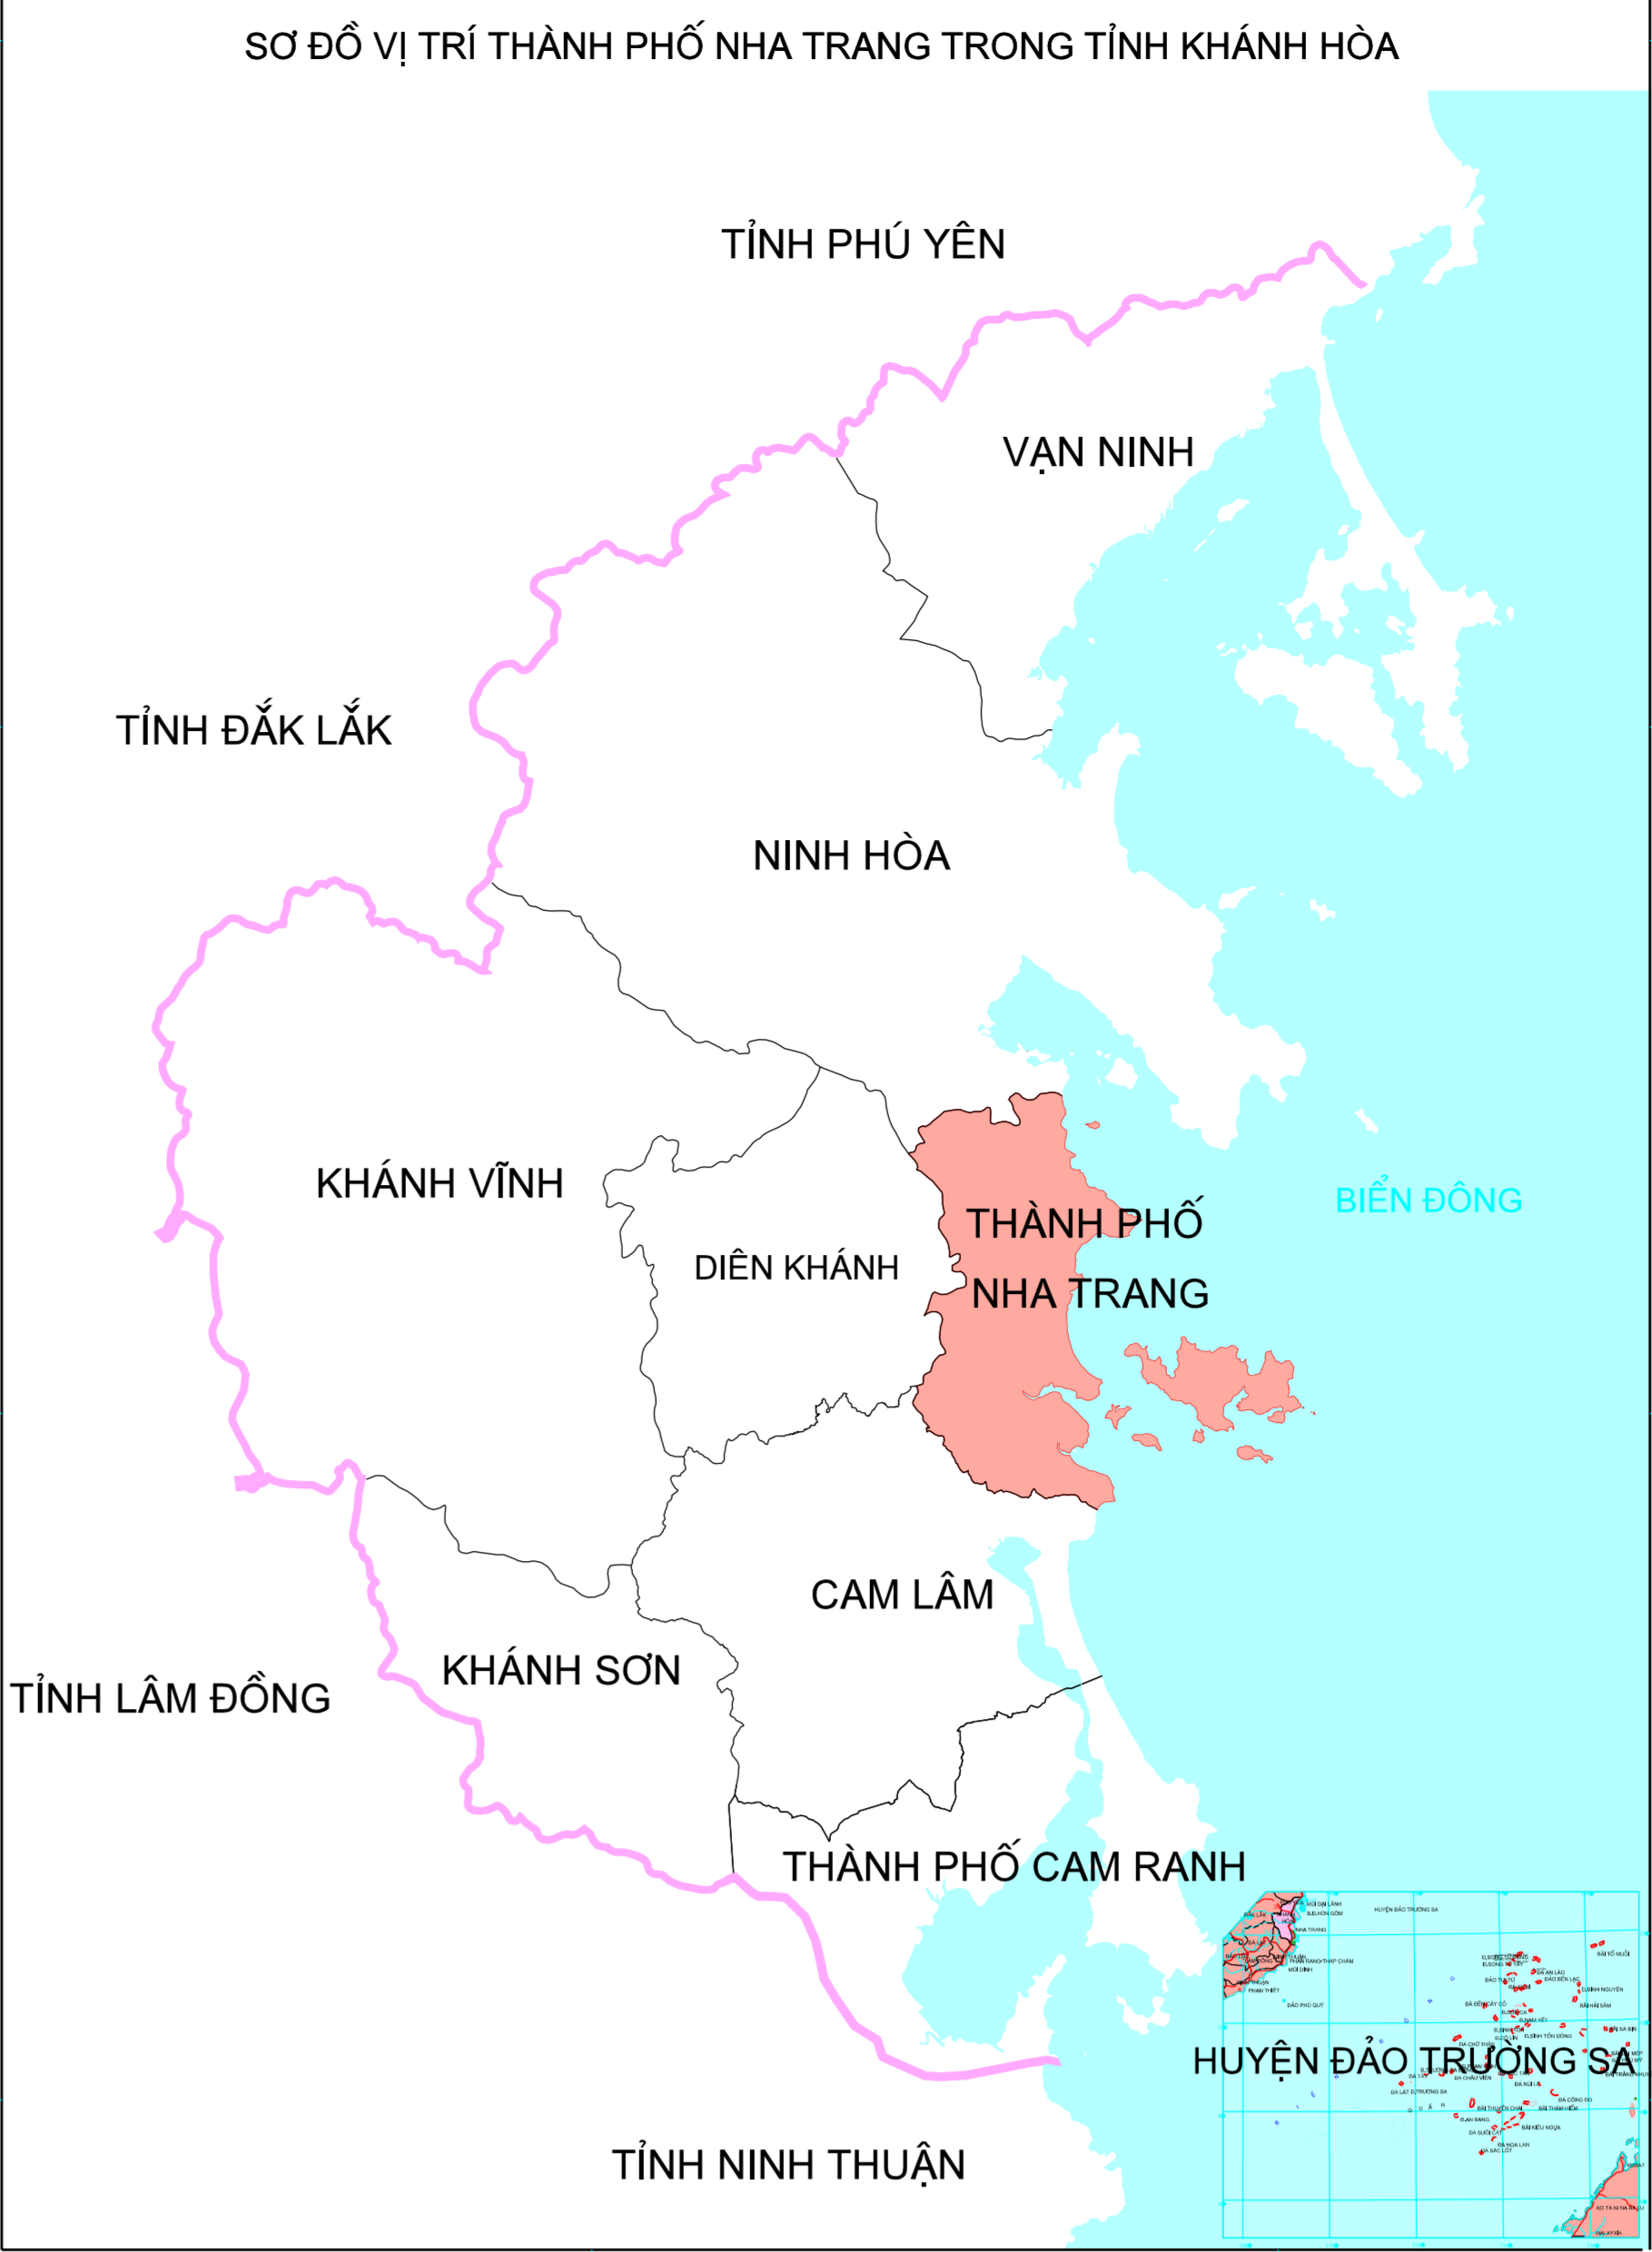

# BẢN ĐỒ KẾ HOẠCH SỬ DỤNG ĐẤT NĂM 2025

## THÀNH PHỐ NHA TRANG - TỈNH KHÁNH HÒA

SỐ TÀI NGUYÊN VÀ MÔI TRƯỜNG TỈNH KHÁNH HÒA	ỦY BAN NHÂN DÂN THÀNH PHỐ NHA TRANG	CÔNG TY CỔ PHẦN QUY HOẠCH VÀ THIẾT KẾ XÂY DỰNG MIỀN TRUNG
GIÁM ĐỐC	CHỦ TỊCH	TỔNG GIÁM ĐỐC