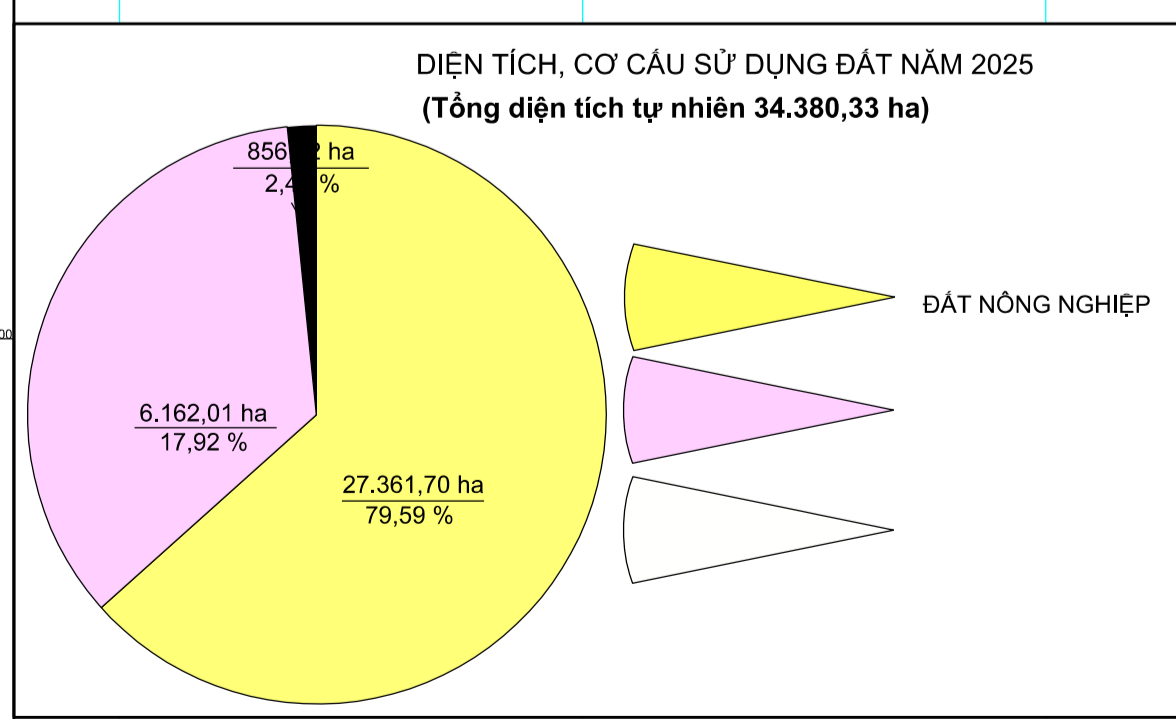

BẢN ĐỒ KẾ HOẠCH HOẠCH SỬ DỤNG ĐẤT NĂM 2025

HUYỆN DIÊN KHÁNH - TỈNH KHÁNH HÒA

TÊN LOẠI ĐẤT	KÝ HIỆU		TÊN LOẠI ĐẤT	KÝ HIỆU	
	HIỆN TRẠNG	QUY HOẠCH		HIỆN TRẠNG	QUY HOẠCH
Nhóm đất nông nghiệp	NP	NP	Đường giao thông cấp tỉnh xác định	DT	DT
Đất trồng cây hằng năm	CHN	CHN	Đường địa giới hành chính cấp huyện xác định	DT	DT
Đất trồng lúa	LU	LU	Đường địa giới hành chính cấp xã xác định	DT	DT
Đất trồng cây lâu năm	CLN	CLN	Ranh giới khoanh đất	DT	DT
Đất rừng sản xuất	RSX	RSX	Quy hoạch phân vùng quy hoạch sử dụng đất	DT	DT
Trồng đất phi nông nghiệp	PN	PN	Quy hoạch phân vùng quy hoạch sử dụng đất	DT	DT
Đất ở tại nông thôn	OTNT	OTNT	Đường sắt	DT	DT
Đất ở tại đô thị	OTDT	OTDT	Đường giao thông	DT	DT
Đất xây dựng trụ sở cơ quan	TC	TC	Quốc lộ	DT	DT
Đất công trình, an ninh	CTAN	CTAN	Huyện lỵ	DT	DT
Đất quốc phòng	CP	CP	Đường liên xã	DT	DT
Đất an ninh	AN	AN	Đường thôn xóm	DT	DT
Đất xây dựng công trình sử dụng công nghiệp	CCN	CCN	Đường hẻm	DT	DT
Đất xây dựng cơ sở văn hóa	CVH	CVH	Sông suối	DT	DT
Đất xây dựng cơ sở xã hội	CSH	CSH	Hồ ao	DT	DT
Đất xây dựng cơ sở y tế	CSYT	CSYT	Kênh, mương	DT	DT
Đất xây dựng cơ sở giáo dục và đào tạo	CGD	CGD	Cầu, cống	DT	DT
Đất xây dựng cơ sở thể thao	CTT	CTT	Đập	DT	DT
Đất xây dựng cơ sở khoa học và công nghệ	CKH	CKH	Đường bình độ	DT	DT
Đất xây dựng cơ sở khí tượng thủy văn	CKT	CKT			
Đất xây dựng cơ sở ngoại giao	CKNG	CKNG			

TỶ LỆ 1 : 25000