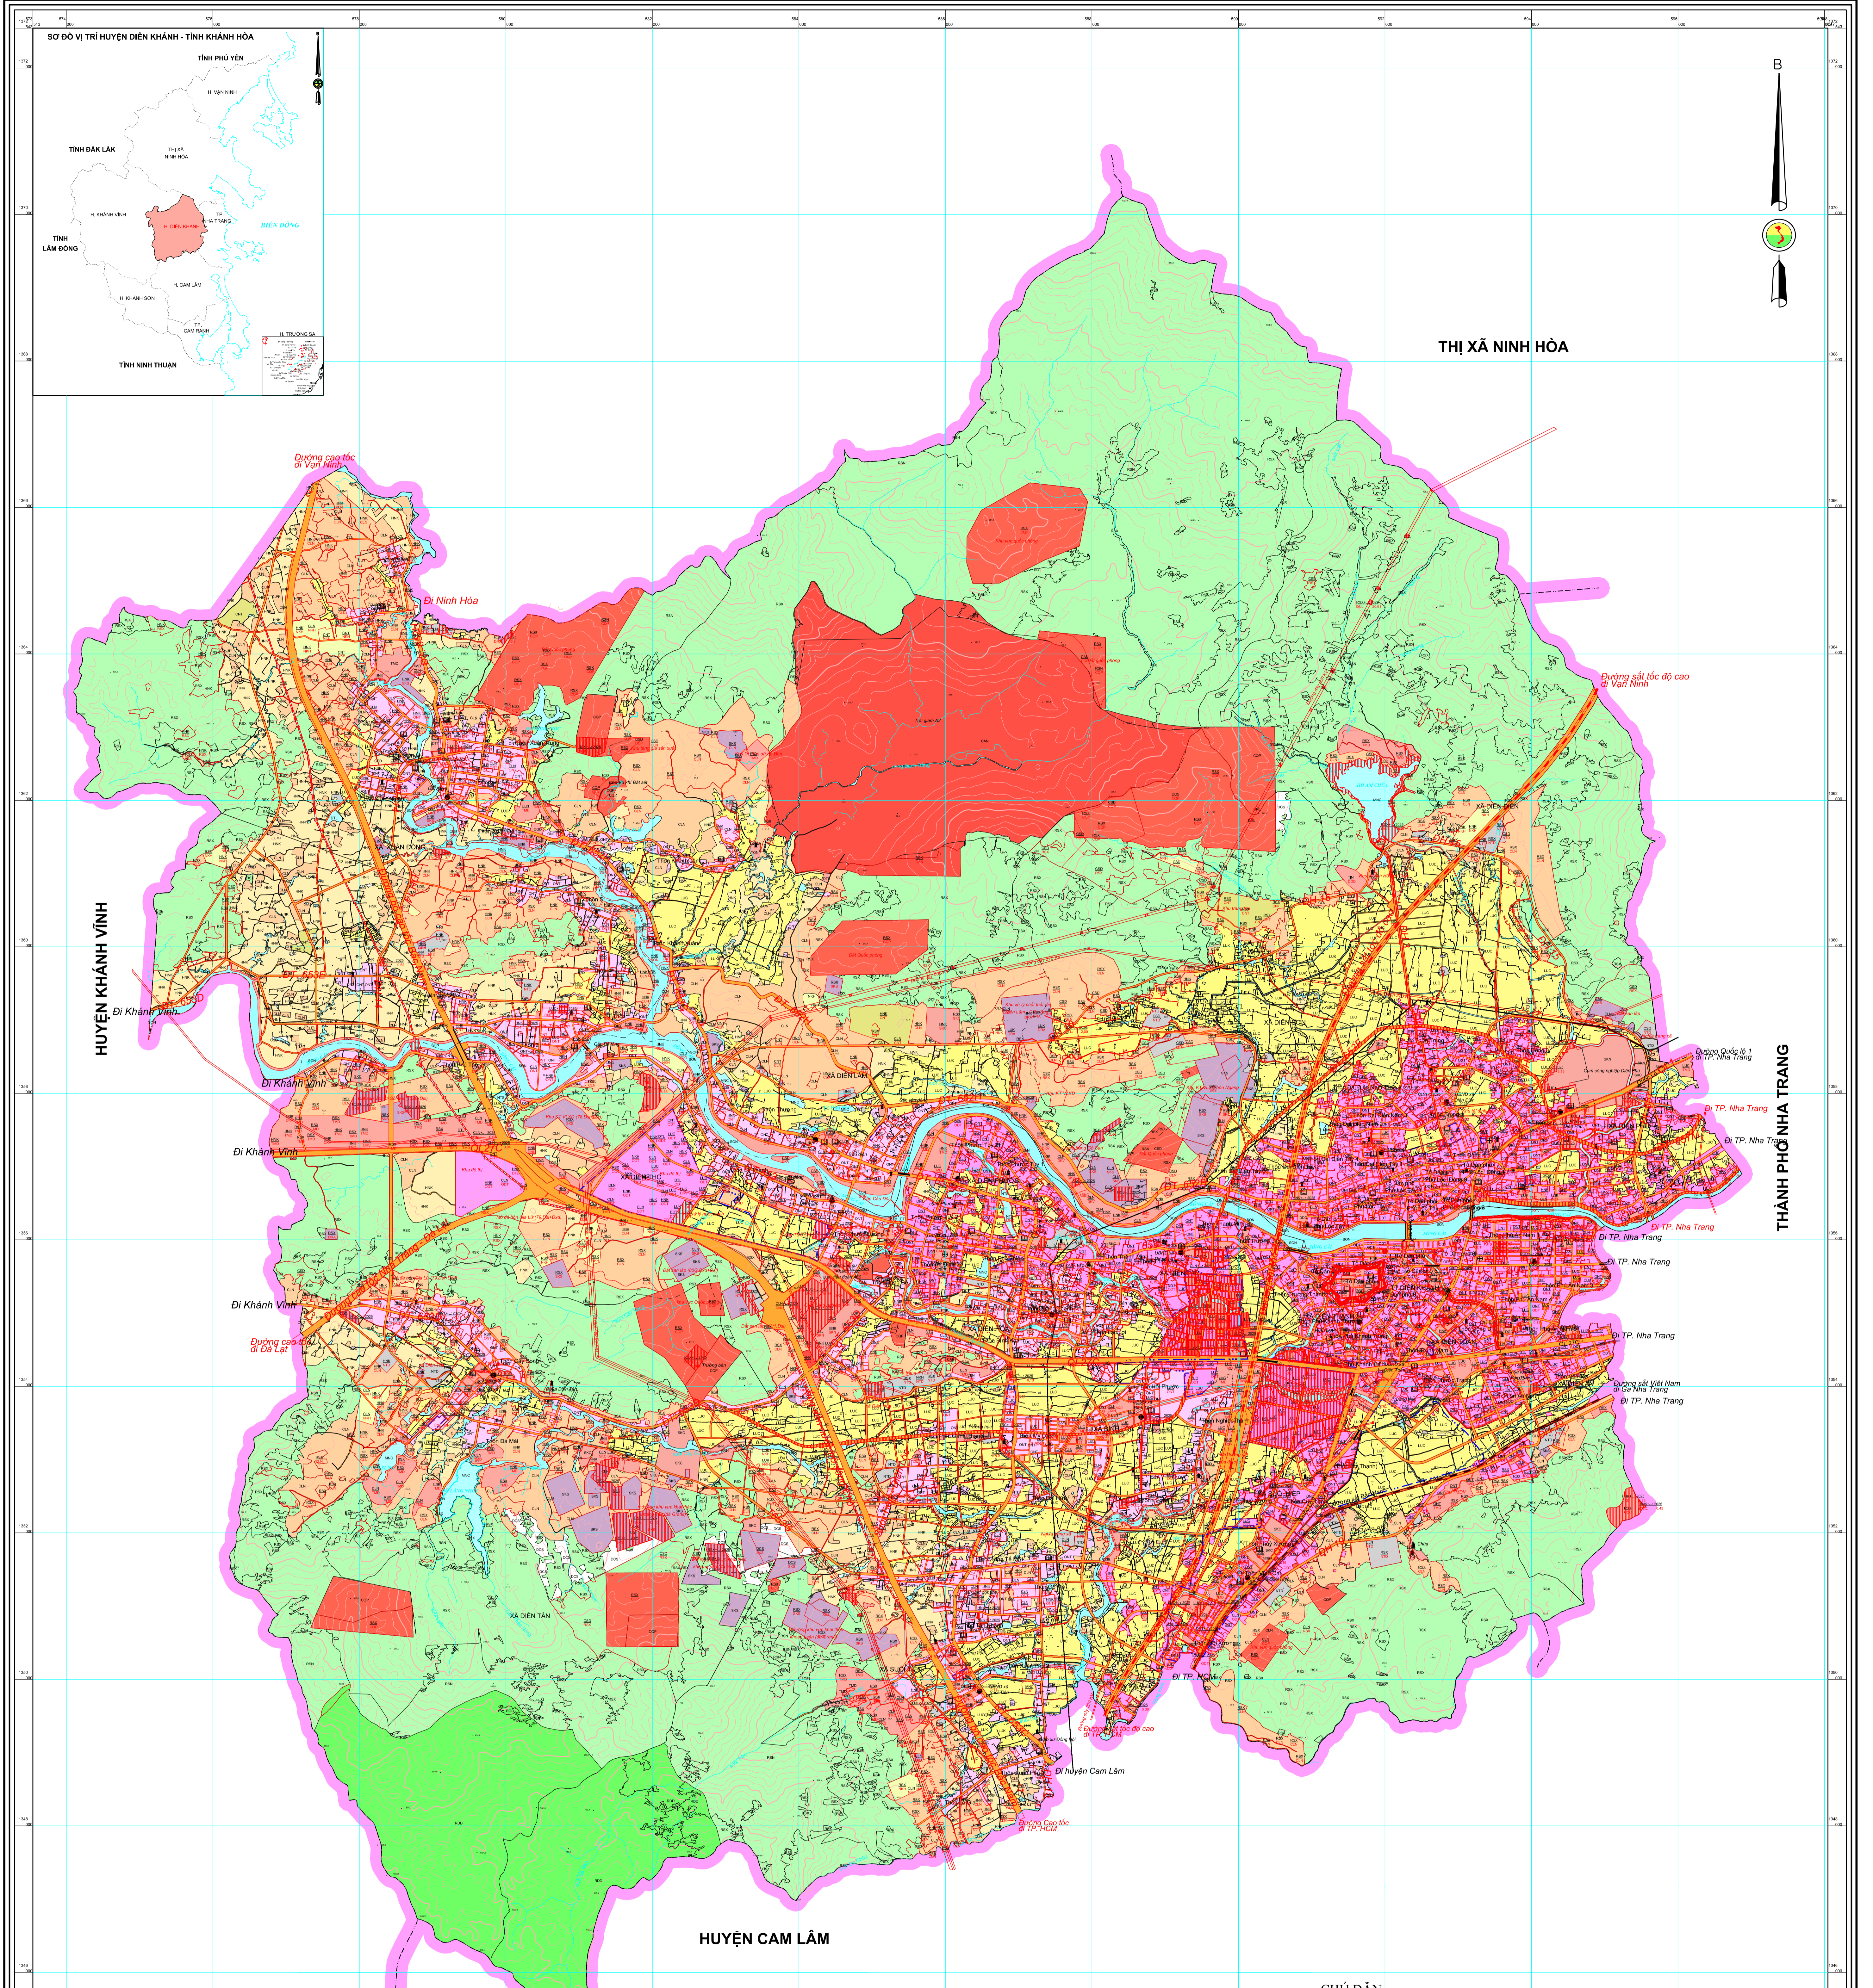

BẢN ĐỒ KẾ HOẠCH HOẠCH SỬ DỤNG ĐẤT NĂM 2025

HUYỆN DIÊN KHÁNH - TỈNH KHÁNH HÒA

TÊN LOẠI ĐẤT	KÝ HIỆU		TÊN LOẠI ĐẤT	KÝ HIỆU	
	HIỆN TRẠNG	QUY HOẠCH		HIỆN TRẠNG	QUY HOẠCH
Nhóm đất nông nghiệp	NP	NP	Đường giao thông cấp tỉnh xác định	DT	DT
Đất trồng cây hằng năm	CHN	CHN	Đường địa giới hành chính cấp huyện xác định	DT	DT
Đất trồng lúa	LU	LU	Đường địa giới hành chính cấp xã xác định	DT	DT
Đất trồng cây lâu năm	CLN	CLN	Ranh giới khoanh đất	DT	DT
Đất rừng sản xuất	RSX	RSX	Quy hoạch phân vùng quy hoạch sử dụng đất	DT	DT
Trồng đất phi nông nghiệp	PN	PN	Quy hoạch phân vùng quy hoạch sử dụng đất	DT	DT
Đất ở tại nông thôn	OTNT	OTNT	Đường sắt	DT	DT
Đất ở tại đô thị	OTDT	OTDT	Đường giao thông	DT	DT
Đất xây dựng trụ sở cơ quan	TC	TC	Quốc lộ	DT	DT
Đất công trình, an ninh	CTAN	CTAN	Huyện lỵ	DT	DT
Đất quốc phòng	CP	CP	Đường liên xã	DT	DT
Đất an ninh	AN	AN	Đường thôn xóm	DT	DT
Đất xây dựng công trình sử dụng công nghiệp	CCN	CCN	Đường hẻm	DT	DT
Đất xây dựng cơ sở văn hóa	CVH	CVH	Sông suối	DT	DT
Đất xây dựng cơ sở xã hội	CSH	CSH	Hồ ao	DT	DT
Đất xây dựng cơ sở y tế	CSYT	CSYT	Kênh, mương	DT	DT
Đất xây dựng cơ sở giáo dục và đào tạo	CGD	CGD	Cầu, cống	DT	DT
Đất xây dựng cơ sở thể thao	CTT	CTT	Đập	DT	DT
Đất xây dựng cơ sở khoa học và công nghệ	CKH	CKH	Đường bình độ	DT	DT
Đất xây dựng cơ sở khí tượng thủy văn	CKT	CKT			
Đất xây dựng cơ sở ngoại giao	CKNG	CKNG			

SỞ TÀI NGUYÊN VÀ MÔI TRƯỜNG TỈNH KHÁNH HÒA	ỦY BAN NHÂN DÂN HUYỆN DIÊN KHÁNH	CÔNG TY CỔ PHẦN QUY HOẠCH VÀ THIẾT KẾ XÂY DỰNG MIỀN TRUNG
Khánh Hòa, ngày tháng năm 2025	Diên Khánh, ngày tháng năm 2025	Nha Trang, ngày tháng năm 2025
GIÁM ĐỐC	CHỦ TỊCH	TỔNG GIÁM ĐỐC

TỶ LỆ 1 : 25000