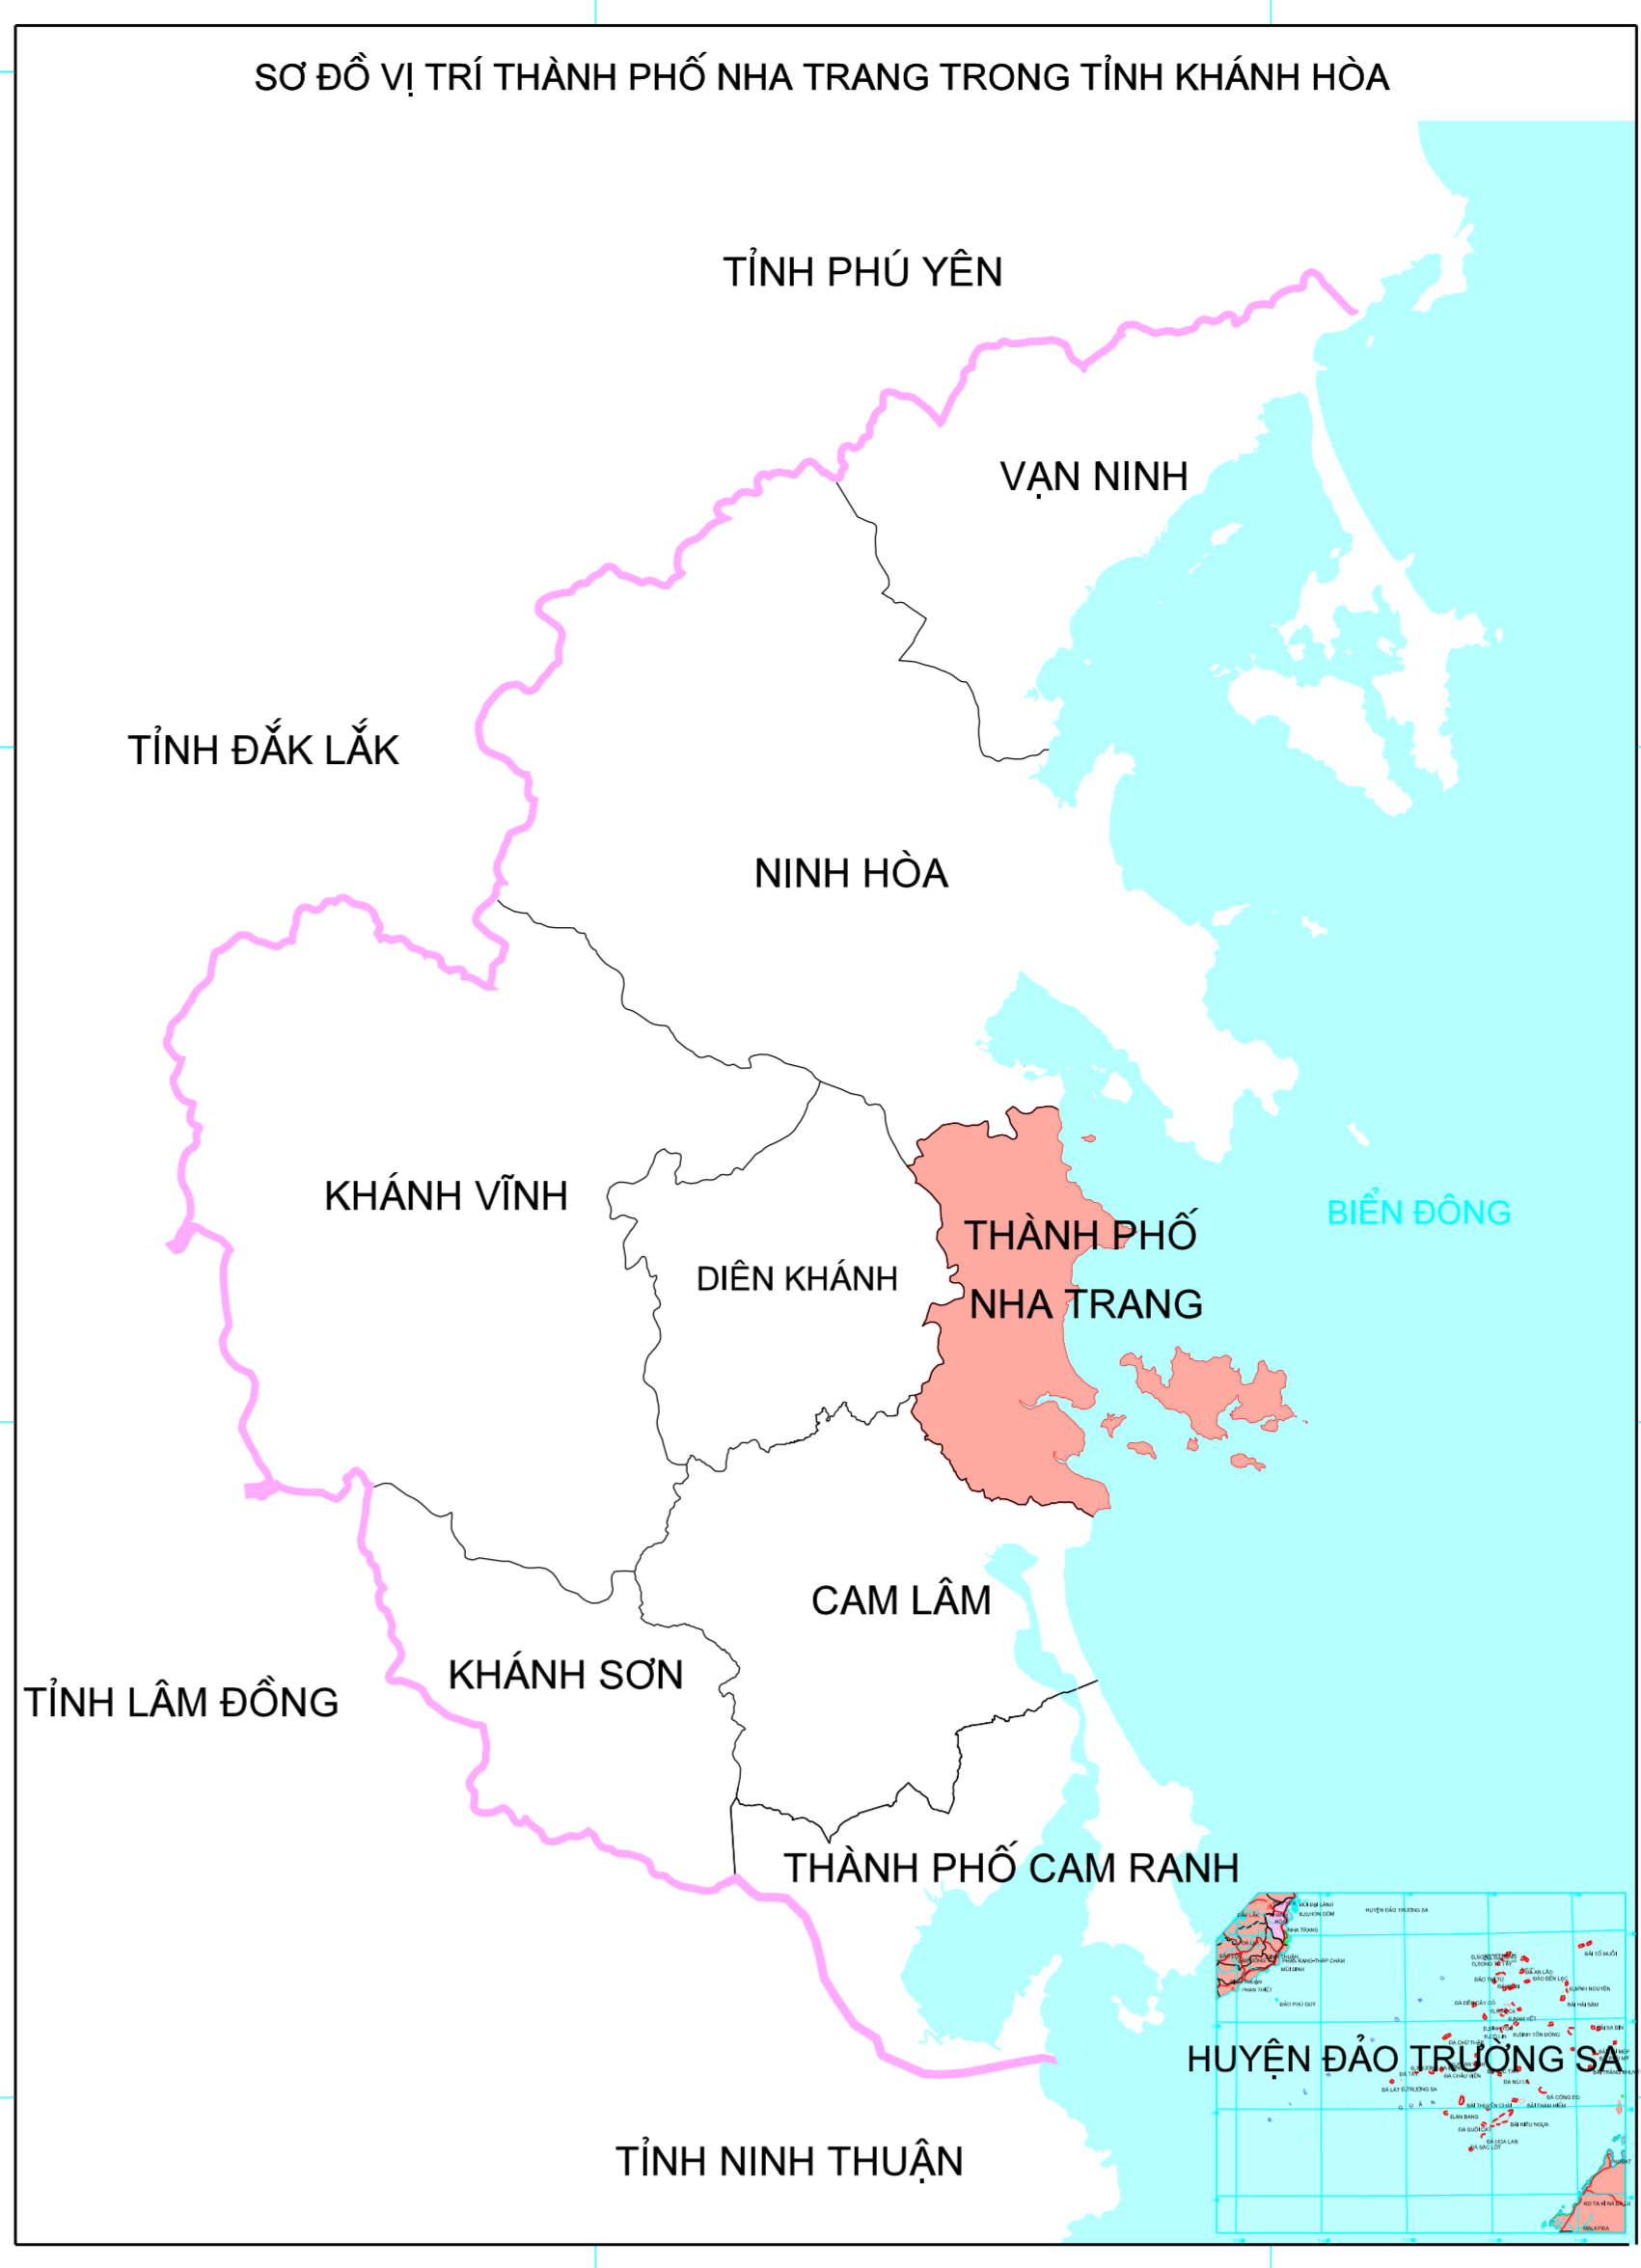

BẢN ĐỒ QUY HOẠCH SỬ DỤNG ĐẤT ĐẾN NĂM 2030 THÀNH PHỐ NHA TRANG - TỈNH KHÁNH HÒA

ỦY BAN NHÂN DÂN TỈNH KHÁNH HÒA CHỦ TỊCH	SỞ TÀI NGUYÊN VÀ MÔI TRƯỜNG TỈNH KHÁNH HÒA GIÁM ĐỐC	ỦY BAN NHÂN DÂN THÀNH PHỐ NHA TRANG CHỦ TỊCH	CÔNG TY CỔ PHẦN QUY HOẠCH VÀ THIẾT KẾ XÂY DỰNG MIỀN TRUNG TỔNG GIÁM ĐỐC