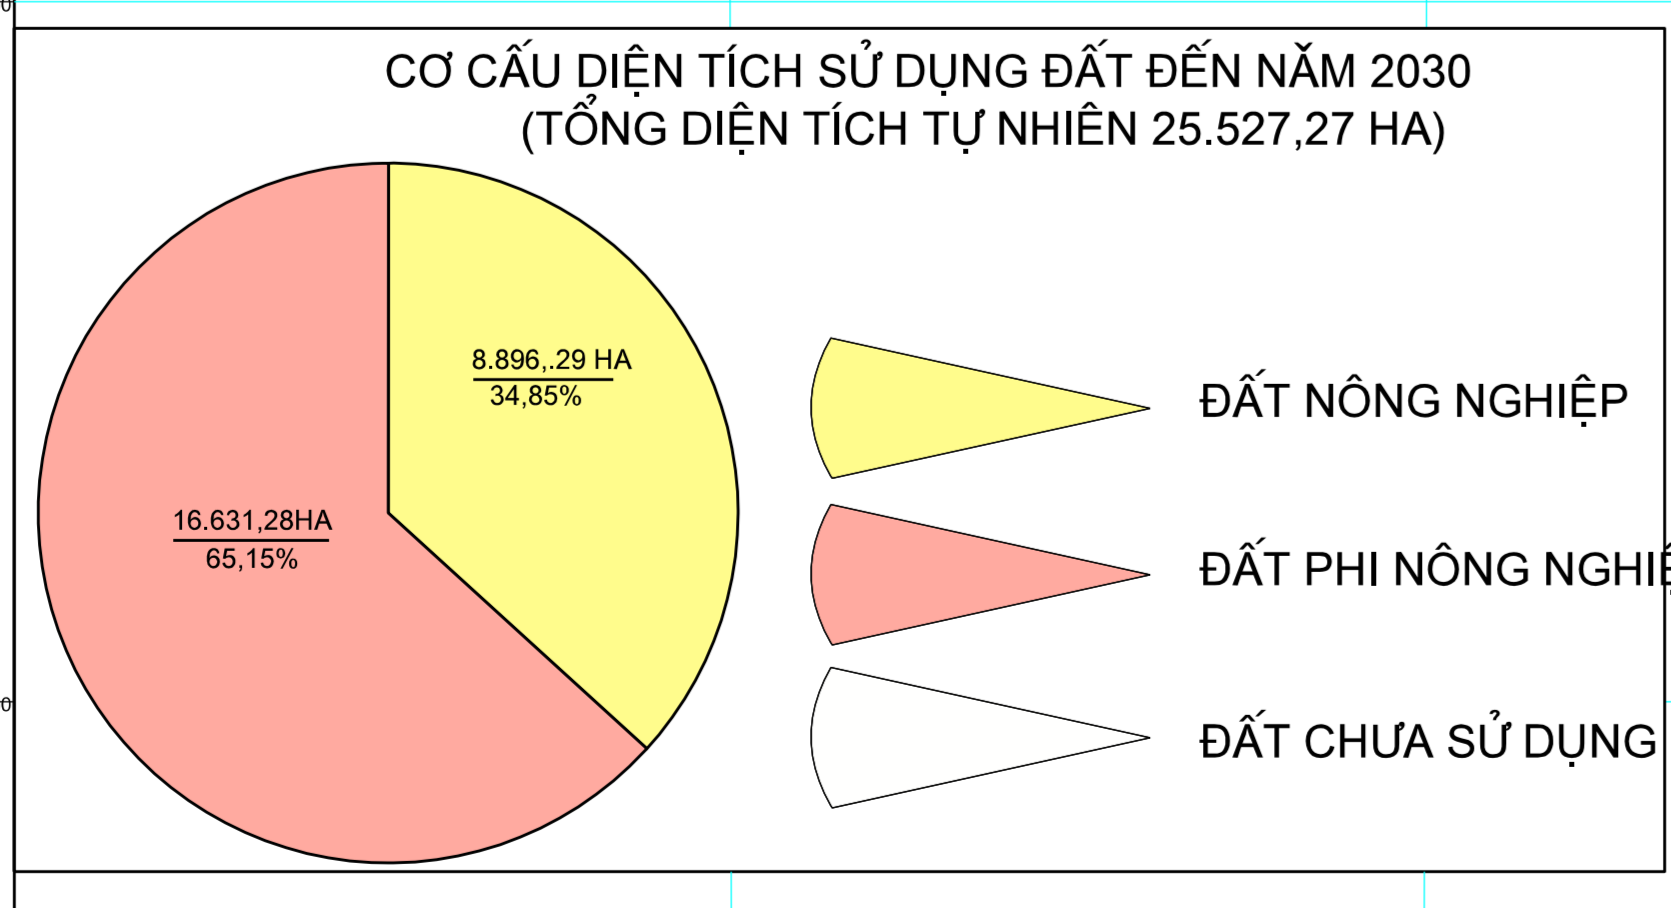

BẢN ĐỒ QUY HOẠCH SỬ DỤNG ĐẤT ĐẾN NĂM 2030 THÀNH PHỐ NHA TRANG - TỈNH KHÁNH HÒA

ỦY BAN NHÂN DÂN TỈNH KHÁNH HÒA CHỦ TỊCH	SỞ TÀI NGUYÊN VÀ MÔI TRƯỜNG TỈNH KHÁNH HÒA GIÁM ĐỐC	ỦY BAN NHÂN DÂN THÀNH PHỐ NHA TRANG CHỦ TỊCH	CÔNG TY CỔ PHẦN QUY HOẠCH VÀ THIẾT KẾ XÂY DỰNG MIỀN TRUNG TỔNG GIÁM ĐỐC