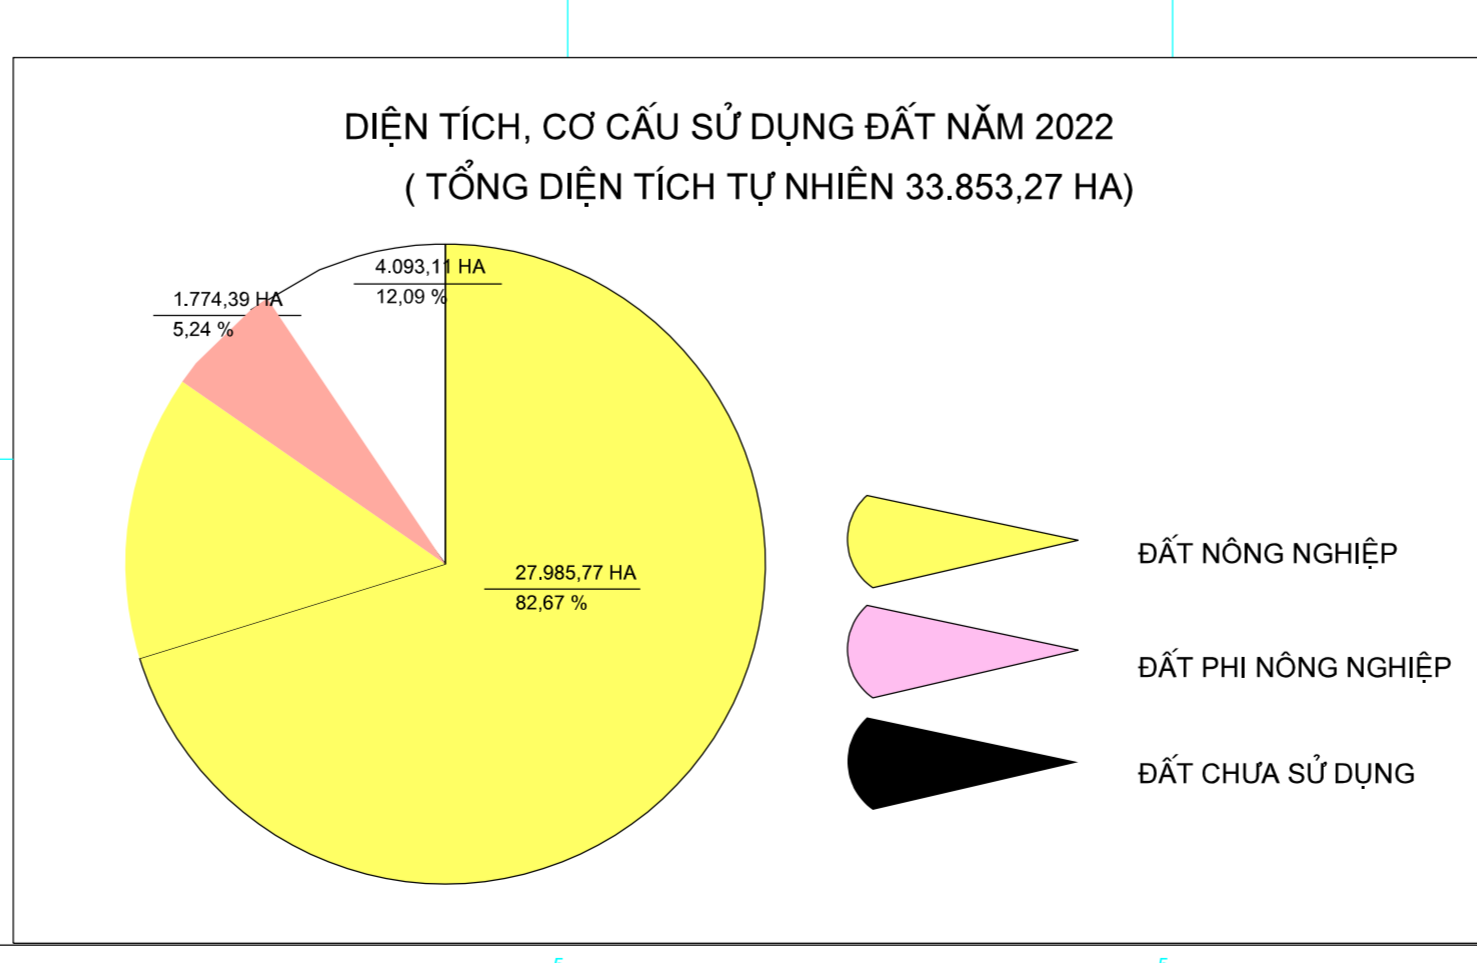

ỦY BAN NHÂN DÂN TỈNH KHÁNH HÒA	SỞ TÀI NGUYÊN VÀ MÔI TRƯỜNG TỈNH KHÁNH HÒA	ỦY BAN NHÂN DÂN HUYỆN KHÁNH SƠN	PHẦN VIÊN QUY HOẠCH & THIẾT KẾ NÔNG NGHIỆP MIỀN TRUNG
KHÁNH HÒA, NGÀY ... THÁNG ... NĂM	KHÁNH HÒA, NGÀY ... THÁNG ... NĂM	KHÁNH SƠN, NGÀY ... THÁNG ... NĂM	KHÁNH HÒA, NGÀY ... THÁNG ... NĂM
CHỦ TỊCH	GIÁM ĐỐC	CHỦ TỊCH	PHẦN VIÊN TRƯỞNG

TỶ LỆ 1 : 25 000